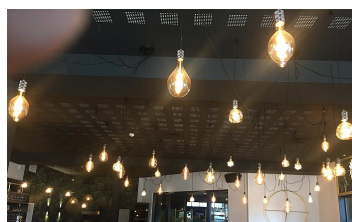

LED Big Papi PS165 E27 DIM 3W (19W) 180lm 920 Or

Numéro d'article 80100038766

BAI LED Filament Big Papi PS165 E27 3W 2000K Or 180lm (19W) Gradable 230V-240V 920 310° 165x300mm Lampe LED DÉCO

Big is beautiful! Comme l'indique son nom, les lampes de cette série se caractérisent par leur taille. Les formes sont également si exceptionnelles que ces lampes à LED, en combinaison avec une belle douille et un cordon forment une sorte de luminaire à eux seuls.

Attributs de Classification Générale

Groupe ETIM	Lampes
Classe ETIM	Lampe LED
Code produit	80100038766
Marque	Bailey
Nom série de produits	Big Family
Type de produit	Big Papi

Attributs de classification