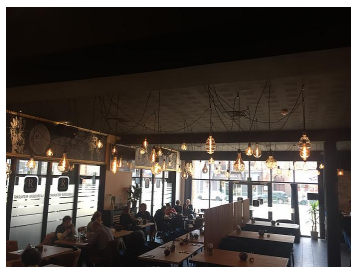

LED Big Papi PS165 E27 DIM 3W (19W) 180lm 920 Or

Numéro d'article 80100038766

BAI LED Filament Big Papi PS165 E27 3W 2000K Or 180lm (19W) Gradable 230V-240V 920 310° 165x300mm Lampe LED DÉCO

Big is beautiful! Comme l'indique son nom, les lampes de cette série se caractérisent par leur taille. Les formes sont également si exceptionnelles que ces lampes à LED, en combinaison avec une belle douille et un cordon forment une sorte de luminaire à eux seuls.

Attributs de Classification Générale

Groupe ETIM	Lampes
Classe ETIM	Lampe LED
Code produit	80100038766
Marque	Bailey
Nom série de produits	Big Family
Type de produit	Big Papi

Attributs de classification