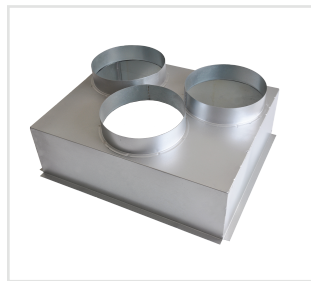

PLENUMS DE GRILLES

PLENUM ACIER PIQUAGES ARRIERE POUR GRILLES & COLLECTEURS DE REPRISE

Référence	Ø Piquages (mm)	Dimensions A-B-C-D-E (mm)
PLRACI/AR 400x200	1 x 200	400 x 200 x 200 x 50 x 10
PLRACI/AR 500x400	3 x 200	500 x 395 x 200 x 50 x 15
PLRACI/AR 600x400	1 x 250 + 2 x 200	595 x 395 x 200 x 50 x 15
PLRACI/AR 600x600	1 x 250 + 2 x 200	560 x 560 x 200 x 50 x 15

Référence	Ø Piquages (mm)	Dimensions A-B-C-D-E (mm)
PLACI/AR/ISO 600x200	2 x 160	600 x 200 x 200 x 50 x 15
PLACI/AR/ISO 800x200	2 x 200	800 x 200 x 200 x 50 x 15
PLACI/AR/ISO 1000x200	3 x 200	1000 x 200 x 200 x 50 x 15
PLACI/AR/ISO 500x400	3 x 200	500 x 395 x 200 x 50 x 15
PLACI/AR/ISO 600x400	1 x 250 + 2 x 200	595 x 395 x 200 x 50 x 15
PLACI/AR/ISO 600x600	1 x 250 + 2 x 200	560 x 560 x 200 x 50 x 15