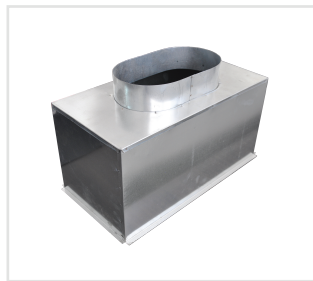

PLENUMS DE GRILLES

PLENUM ACIER PIQUAGES ARRIERE POUR GRILLES & COLLECTEURS DE REPRISE

Référence	Ø Piquages (mm)	Dimensions A-B-C-D-E (mm)
PLRACI/AR 400x200	1 x 200	400 x 200 x 200 x 50 x 10
PLRACI/AR 500x400	3 x 200	500 x 395 x 200 x 50 x 15
PLRACI/AR 600x400	1 x 250 + 2 x 200	595 x 395 x 200 x 50 x 15
PLRACI/AR 600x600	1 x 250 + 2 x 200	560 x 560 x 200 x 50 x 15

Référence	Ø Piquages (mm)	Dimensions A-B-C-D-E (mm)
PLACI/AR/ISO 600x200	2 x 160	600 x 200 x 200 x 50 x 15
PLACI/AR/ISO 800x200	2 x 200	800 x 200 x 200 x 50 x 15
PLACI/AR/ISO 1000x200	3 x 200	1000 x 200 x 200 x 50 x 15
PLACI/AR/ISO 500x400	3 x 200	500 x 395 x 200 x 50 x 15
PLACI/AR/ISO 600x400	1 x 250 + 2 x 200	595 x 395 x 200 x 50 x 15
PLACI/AR/ISO 600x600	1 x 250 + 2 x 200	560 x 560 x 200 x 50 x 15