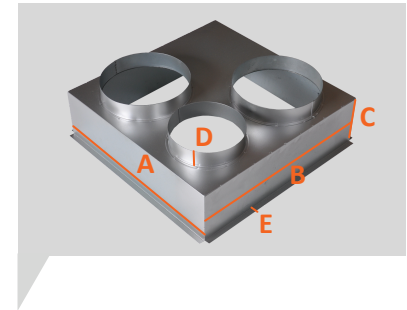

PLENUMS DE GRILLES

PLENUM ACIER PIQUAGES ARRIERE POUR GRILLES & COLLECTEURS DE REPRISE

Référence	Ø Piquages (mm)	Dimensions A-B-C-D-E (mm)
PLRACI/AR 400x200	1 x 200	400 x 200 x 200 x 50 x 10
PLRACI/AR 500x400	3 x 200	500 x 395 x 200 x 50 x 15
PLRACI/AR 600x400	1 x 250 + 2 x 200	595 x 395 x 200 x 50 x 15
PLRACI/AR 600x600	1 x 250 + 2 x 200	560 x 560 x 200 x 50 x 15

Référence	Ø Piquages (mm)	Dimensions A-B-C-D-E (mm)
PLACI/AR/ISO 600x200	2 x 160	600 x 200 x 200 x 50 x 15
PLACI/AR/ISO 800x200	2 x 200	800 x 200 x 200 x 50 x 15
PLACI/AR/ISO 1000x200	3 x 200	1000 x 200 x 200 x 50 x 15
PLACI/AR/ISO 500x400	3 x 200	500 x 395 x 200 x 50 x 15
PLACI/AR/ISO 600x400	1 x 250 + 2 x 200	595 x 395 x 200 x 50 x 15
PLACI/AR/ISO 600x600	1 x 250 + 2 x 200	560 x 560 x 200 x 50 x 15