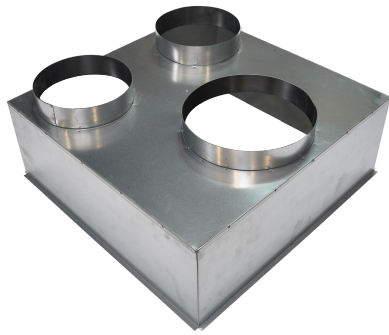

PLENUMS DE GRILLES

PLENUM ACIER PIQUAGES ARRIERE POUR GRILLES & COLLECTEURS DE REPRISE

Référence	Ø Piquages (mm)	Dimensions A-B-C-D-E (mm)
PLRACI/AR 400x200	1 x 200	400 x 200 x 200 x 50 x 10
PLRACI/AR 500x400	3 x 200	500 x 395 x 200 x 50 x 15
PLRACI/AR 600x400	1 x 250 + 2 x 200	595 x 395 x 200 x 50 x 15
PLRACI/AR 600x600	1 x 250 + 2 x 200	560 x 560 x 200 x 50 x 15

Référence	Ø Piquages (mm)	Dimensions A-B-C-D-E (mm)
PLACI/AR/ISO 600x200	2 x 160	600 x 200 x 200 x 50 x 15
PLACI/AR/ISO 800x200	2 x 200	800 x 200 x 200 x 50 x 15
PLACI/AR/ISO 1000x200	3 x 200	1000 x 200 x 200 x 50 x 15
PLACI/AR/ISO 500x400	3 x 200	500 x 395 x 200 x 50 x 15
PLACI/AR/ISO 600x400	1 x 250 + 2 x 200	595 x 395 x 200 x 50 x 15
PLACI/AR/ISO 600x600	1 x 250 + 2 x 200	560 x 560 x 200 x 50 x 15