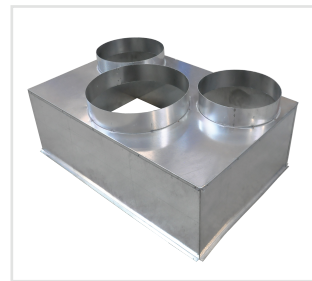

PLENUMS DE GRILLES

PLENUM ACIER PIQUAGES ARRIERE POUR GRILLES & COLLECTEURS DE REPRISE

Référence	Ø Piquages (mm)	Dimensions A-B-C-D-E (mm)
PLRACI/AR 400x200	1 x 200	400 x 200 x 200 x 50 x 10
PLRACI/AR 500x400	3 x 200	500 x 395 x 200 x 50 x 15
PLRACI/AR 600x400	1 x 250 + 2 x 200	595 x 395 x 200 x 50 x 15
PLRACI/AR 600x600	1 x 250 + 2 x 200	560 x 560 x 200 x 50 x 15

Référence	Ø Piquages (mm)	Dimensions A-B-C-D-E (mm)
PLACI/AR/ISO 600x200	2 x 160	600 x 200 x 200 x 50 x 15
PLACI/AR/ISO 800x200	2 x 200	800 x 200 x 200 x 50 x 15
PLACI/AR/ISO 1000x200	3 x 200	1000 x 200 x 200 x 50 x 15
PLACI/AR/ISO 500x400	3 x 200	500 x 395 x 200 x 50 x 15
PLACI/AR/ISO 600x400	1 x 250 + 2 x 200	595 x 395 x 200 x 50 x 15
PLACI/AR/ISO 600x600	1 x 250 + 2 x 200	560 x 560 x 200 x 50 x 15