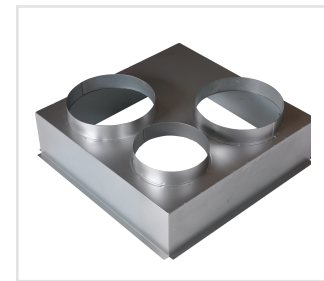

PLENUMS DE GRILLES

PLENUM ACIER PIQUAGES ARRIERE POUR GRILLES & COLLECTEURS DE REPRISE

Référence	Ø Piquages (mm)	Dimensions A-B-C-D-E (mm)
PLRACI/AR 400x200	1 x 200	400 x 200 x 200 x 50 x 10
PLRACI/AR 500x400	3 x 200	500 x 395 x 200 x 50 x 15
PLRACI/AR 600x400	1 x 250 + 2 x 200	595 x 395 x 200 x 50 x 15
PLRACI/AR 600x600	1 x 250 + 2 x 200	560 x 560 x 200 x 50 x 15

Référence	Ø Piquages (mm)	Dimensions A-B-C-D-E (mm)
PLACI/AR/ISO 600x200	2 x 160	600 x 200 x 200 x 50 x 15
PLACI/AR/ISO 800x200	2 x 200	800 x 200 x 200 x 50 x 15
PLACI/AR/ISO 1000x200	3 x 200	1000 x 200 x 200 x 50 x 15
PLACI/AR/ISO 500x400	3 x 200	500 x 395 x 200 x 50 x 15
PLACI/AR/ISO 600x400	1 x 250 + 2 x 200	595 x 395 x 200 x 50 x 15
PLACI/AR/ISO 600x600	1 x 250 + 2 x 200	560 x 560 x 200 x 50 x 15