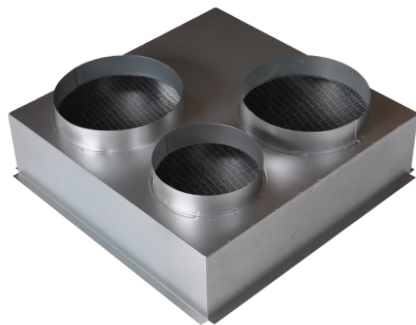

PLENUMS DE GRILLES

PLENUM ACIER PIQUAGES ARRIERE POUR GRILLES & COLLECTEURS DE REPRISE

Référence	Ø Piquages (mm)	Dimensions A-B-C-D-E (mm)
PLRACI/AR 400x200	1 x 200	400 x 200 x 200 x 50 x 10
PLRACI/AR 500x400	3 x 200	500 x 395 x 200 x 50 x 15
PLRACI/AR 600x400	1 x 250 + 2 x 200	595 x 395 x 200 x 50 x 15
PLRACI/AR 600x600	1 x 250 + 2 x 200	560 x 560 x 200 x 50 x 15

Référence	Ø Piquages (mm)	Dimensions A-B-C-D-E (mm)
PLACI/AR/ISO 600x200	2 x 160	600 x 200 x 200 x 50 x 15
PLACI/AR/ISO 800x200	2 x 200	800 x 200 x 200 x 50 x 15
PLACI/AR/ISO 1000x200	3 x 200	1000 x 200 x 200 x 50 x 15
PLACI/AR/ISO 500x400	3 x 200	500 x 395 x 200 x 50 x 15
PLACI/AR/ISO 600x400	1 x 250 + 2 x 200	595 x 395 x 200 x 50 x 15
PLACI/AR/ISO 600x600	1 x 250 + 2 x 200	560 x 560 x 200 x 50 x 15