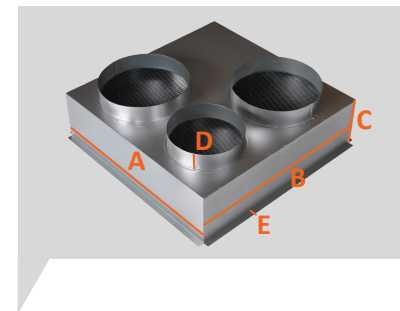

PLENUMS DE GRILLES

PLENUM ACIER PIQUAGES ARRIERE POUR GRILLES & COLLECTEURS DE REPRISE

Référence	Ø Piquages (mm)	Dimensions A-B-C-D-E (mm)
PLRACI/AR 400x200	1 x 200	400 x 200 x 200 x 50 x 10
PLRACI/AR 500x400	3 x 200	500 x 395 x 200 x 50 x 15
PLRACI/AR 600x400	1 x 250 + 2 x 200	595 x 395 x 200 x 50 x 15
PLRACI/AR 600x600	1 x 250 + 2 x 200	560 x 560 x 200 x 50 x 15

Référence	Ø Piquages (mm)	Dimensions A-B-C-D-E (mm)
PLACI/AR/ISO 600x200	2 x 160	600 x 200 x 200 x 50 x 15
PLACI/AR/ISO 800x200	2 x 200	800 x 200 x 200 x 50 x 15
PLACI/AR/ISO 1000x200	3 x 200	1000 x 200 x 200 x 50 x 15
PLACI/AR/ISO 500x400	3 x 200	500 x 395 x 200 x 50 x 15
PLACI/AR/ISO 600x400	1 x 250 + 2 x 200	595 x 395 x 200 x 50 x 15
PLACI/AR/ISO 600x600	1 x 250 + 2 x 200	560 x 560 x 200 x 50 x 15