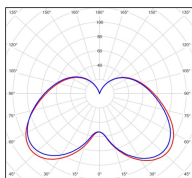

Avenue 3

catalogue 2020 p. 262

réf. 103011000

EAN. 3663660201742

Modèle 3

Données techniques

Tension nominale	200 à 240 - 50/60Hz
Plage de tension d'entrée	100 - 240 V AC
Driver output	-
Alimentation output	-
Classe	1
IP	44
IK	-
Diffuseur	PMMA opale
Paralume	-
Source	Module LED intégré
Température de couleur réelle	4000°K neutral white
Flux total sortant	1727 lm
Consommation totale	35 W
Classe énergétique	A++ / A
Efficacité lumineuse	49
IRC	74
SDCM	-

Espacement
conseillé 7 m
(PMR Emoy - 20 lux)
Hauteur de placement 2,5 m
Largeur du placement 2,5 m

Optique	-
Dimmable	Non
Ta	-
Durée de vie LED	50000 h (L90/B50)
Plage de température ambiante	-10 ~50°C
UGR	-
ULR	-
Groupe de risque photobiologique	IEC/EN 62471
Distorsion harmonique THDI	-
Fixation	Oui
Détection	Non
Avec prise IP55	Non

Données logistiques

Dimensions du modèle	H.1009 L.282 P.563
Poids net	6.870 Kg
Poids brut	10.380 Kg
Dimensions colis 1	H.1040 L.560 P.350

Certifications et garanties

CE	Oui
UL	Non
EAC	Oui
RoHS	Oui
ENEC	Non
Anti-corrosion	25 ans
Technique	5 ans
Electronique	5 ans