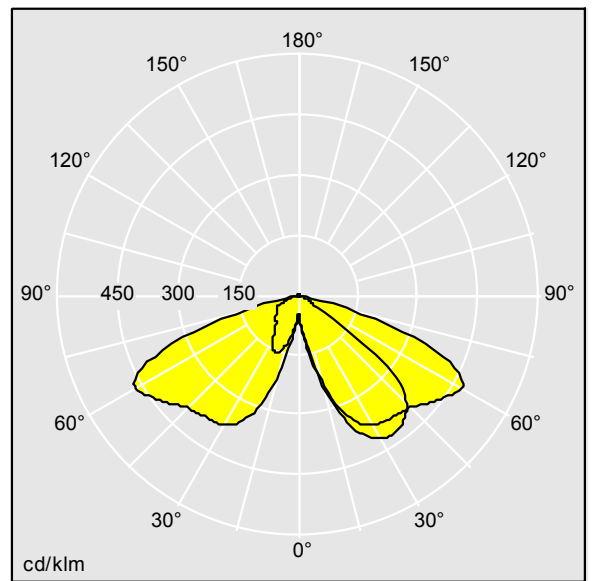

Legend

THORN

96262625 LEGEND 36L50 RC 730 BP RPF CL2 T60

LED 55W LEG_36L50-730RC	ISO 9223 C5	IP65	IK08		CE		EAC			
-------------------------	----------------	------	------	--	----	--	-----	--	--	--

Legend

Lanterne LED patrimoine moderne Installation portée avec optique perforée pour créer un éclairage décoratif sur le dessus de la lanterne. Electronique,. Classe électrique II, IP65, IK08. Corps : aluminium fonderie thermopoudré gris 900, finition texturé (close to RAL 7043). Boîtier : verre trempé plat. Protection contre les surtensions : 10 kV en mode commun single pulse et 8 kV en mode commun multipulse; 6 kV en mode différentiel multipulse. Si un système DALI est connecté: 6 kV en mode mode commun et mode différentiel multipulse. Livré avec LED 3 000 K.

Dimensions : 446 x 446 x 999 mm
Puissance du luminaire: 55 W
Poids : 17,6 kg
Scx : 0.14 m²

TLG_LGND_F_CLS.jpg

TLG_LGND_M_MTP.wmf

TL_LE36L50RC730.ltd

Position de la lampe: STD - Standard
Source lumineuse: LED
Flux lumineux du luminaire*: 6739 lm
Efficacité lumineuse du luminaire*: 123 lm/W
Indice min. de rendu des couleurs: 70
Rend.: 1,00 Rend. Sup.: 0,02 Rend. Inf.: 0,99

Convertisseur: 1 x 87500825 LCO 90/200-1050/165
NF C ADV3
Température de couleur*: 3000 Kelvin
Tolérance de la couleur (MacAdam intial): 5
Vie utile nominale (B10)*:
L90 100000h à 25°C
Puissance du luminaire*: 55 W Facteur de puissance
= 0,95