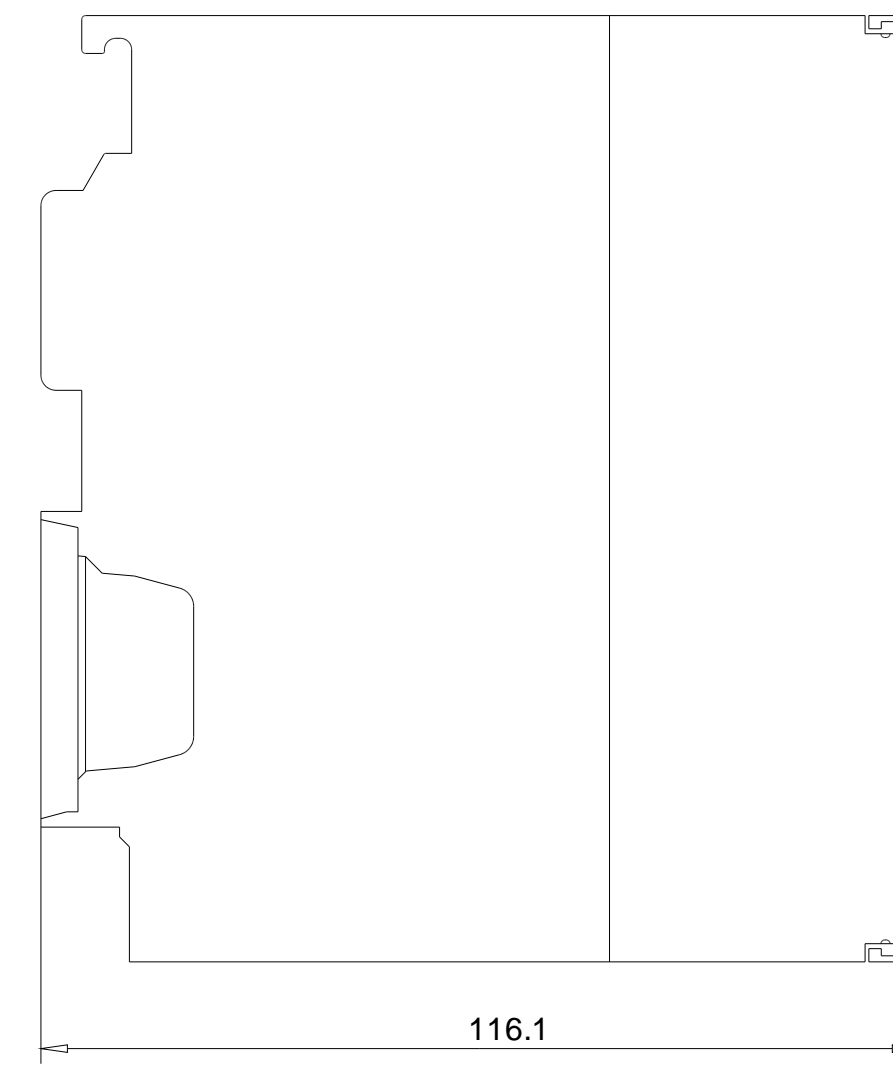

Vorne offen / Front open

Vorne / Front

Links / Left

Oben / Top

Alle Bemessungswerte sind in Millimeter (mm) angegeben.
All dimensions are in millimeters (mm).

SIEMENS

6ES73411AH020AE0_001

Format / Size: DIN A2

Maßstab / Scale: 1:1