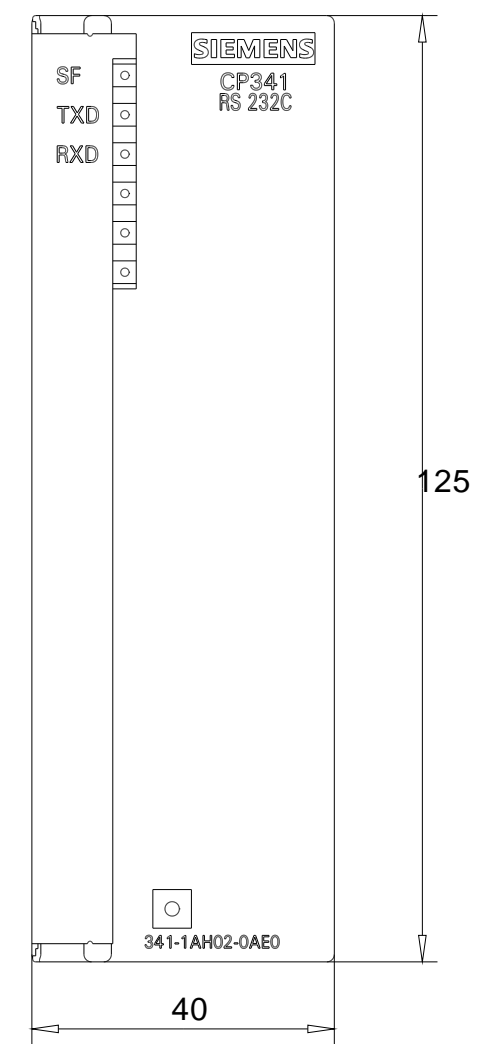

Vorne offen / Front open

Vorne / Front

Links / Left

Oben / Top

Alle Bemessungswerte sind in Millimeter (mm) angegeben.
All dimensions are in millimeters (mm).

SIEMENS

6ES73411AH020AE0_001

Format / Size: DIN A2

Maßstab / Scale: 1:1