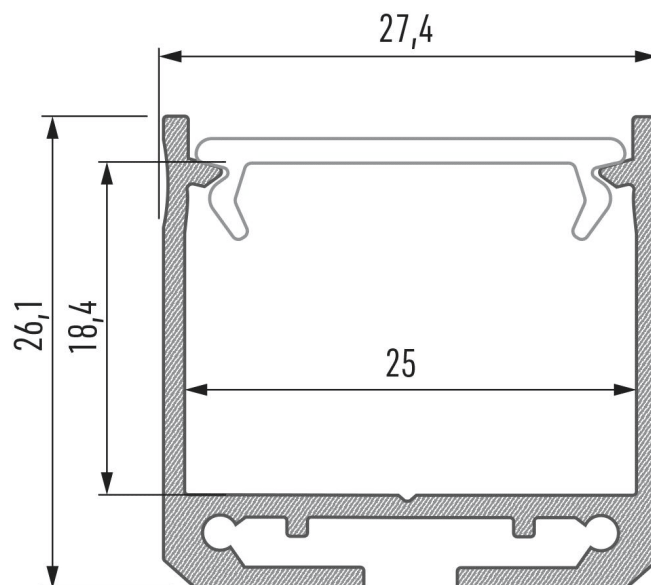

PR5014

Profilé en saillie

Caractéristiques techniques

Références

NOM COMMERCIAL RÉF. CONSTRUCTEUR	LONGUEUR
PR5014-GRIS-SP ENG0310000000240	Sur-mesure