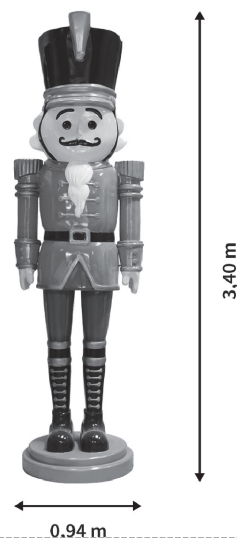

CARTON PCB

Quantité : **1**

Poids : **0,000**

Dimensions (L x l x h) : **0,00 x 0,00 x 0,00**

8 rue des Vignes, 10410 VILLECHETIF, France - Tél +33 (0)3 25 83 23 00 - Fax +33 (0)3 25 83 23 04 - commercial@festilight.fr - www.festilight.com

Tous droits réservés. Les dimensions et puissances de nos produits sont données à titre indicatif et peuvent subir des modifications. Visuels non contractuels.

Toute reproduction par quelque procédé que ce soit, doit être préalablement autorisée par FESTILIGHT. Ne pas jeter sur la voie publique.

©2023 Festilight (Comete v3.1.2306.073) • BA9 • 13/06/2023 14:59:58 • Document A_93853_FR.pdf • Page 1

FESTILIGHT
LIGHT UP YOUR LIFE !