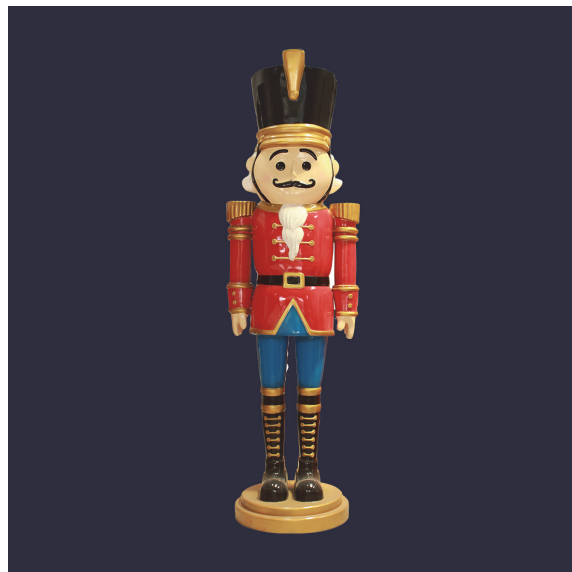

EUGÈNE

93853

FESTILIGHT

LIGHT UP YOUR LIFE !

93853

Décorez vos espaces, de jour comme de nuit, avec notre mythique casse-noisette Eugène ! Ce décor géant mesure 3,40m de hauteur, 0,94m de largeur et 0,84m de profondeur. Avec un poids de 70kg, il est aussi bien conçu pour l'intérieur que pour l'extérieur.

CARACTÉRISTIQUES TECHNIQUES

Dimensions (L x l x h) : **94,00 x 84,00 x 340,00**

Poids : **0,000**

Nombre d'ampoules : **0**

Couleur led :

Animation : **0**

Tension (V) : **0,0**

Puissance (W) : **0,0**

Usage : **EXTERIEUR**

Indice de protection (IP) : **0**

Classe électrique :

Matière du câble :

Couleur du câble :

Raccordable : **0**

DÉCOR DE JOUR: Retrouvez toutes nos décorations de jour pour les fêtes de fin d'années. Boules incassables, flocons pailletés, têtes à trou et casse-noisettes géants : il y a tout ce qu'il vous faut !