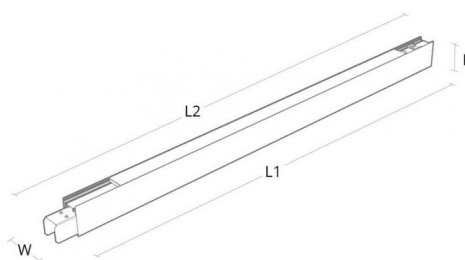

Montage:  
Module:

, Indoor  
8400mm

**Dimensions (mm)**

Poids (brutto/netto):

0.8 / 0.6

**Emballage**

Dimensions de l'emballage:

395 x 395 x 50