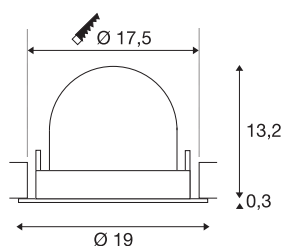

INFORMATIONS TECHNIQUES

Réf.	1006072
Nombre de sorties lumineuses différentes	1
Orientable ou inclinable	Dispositif rotatif et pivotant
Montage	Encastrement
Détails de montage	Plafond
Courant / tension secondaire	1000/1050 mA
Classe de protection	III
Puissance en watts	37.4 W
Lumen	3800 lm
Température de couleur	4000 Kelvin
Angle de rayonnement	55 °
Coloris	noir
IRC	90
UGR ≤	22
Données LXXBXX	L80B50
Durée de vie	50000 h
Risk Group	1
Hauteur	13.5 cm
Diamètre	19 cm
Poids net	0.85 kg
Poids brut	1 kg
Forme de découpe	rond

Profondeur d'encastrement	13.5 cm
Diamètre d'encastrement	17.5 cm
Page du BIG WHITE	57