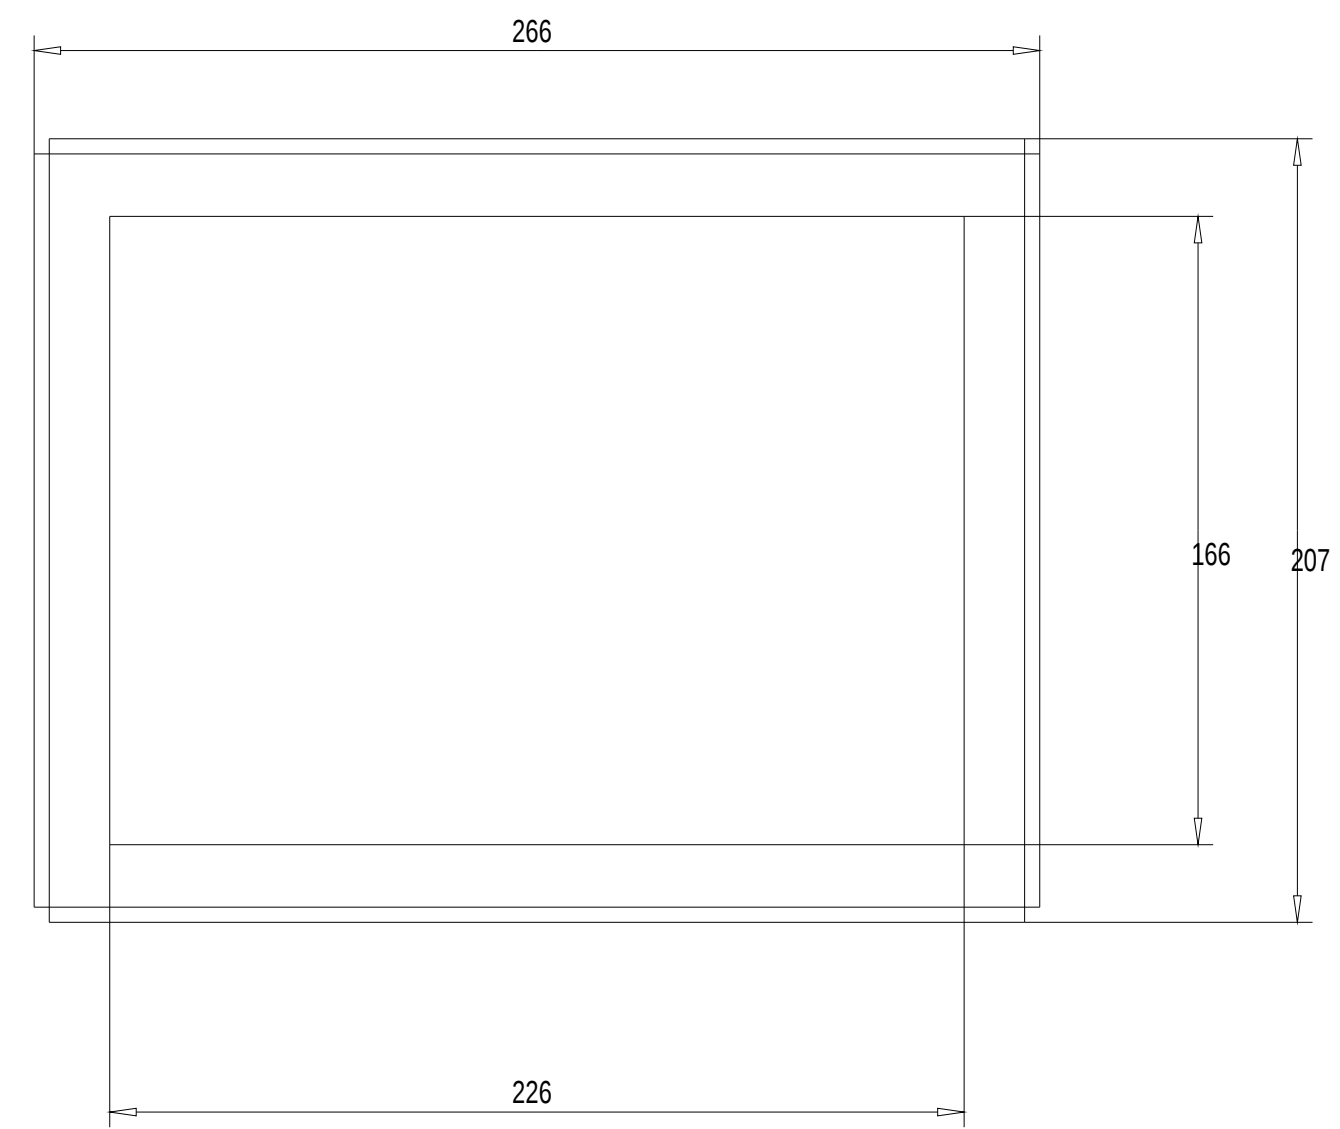

Vorne / Front

Oben / Top

Alle Bemessungswerte sind in Millimeter (mm) angegeben.  
All dimensions are in millimeters (mm).

SIEMENS

6AV6671-3CS00-0AX0

Format / Size: DIN A2

Maßstab / Scale: 1:1