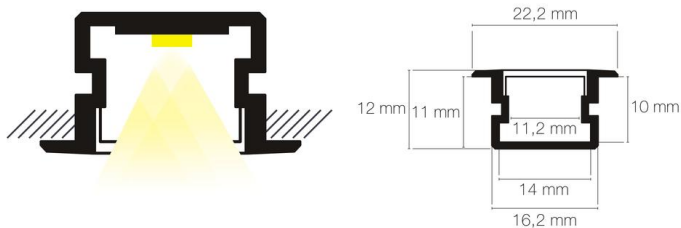

## Profil PDS-NK 3,01m blanc anodisé

- Couleur visible du produit : blanc (RAL9016)
- Matériau : aluminium
- Traitement de la surface : anodisé
- Mode de pose/installation : encastré
- Longueur du produit : 301cm
- Disponible en sur-mesure jusqu'à 301cm
- Assemblage avec diffuseur et embouts de finition, installation dans profil aluminium d'encastrement plaque de plâtre, via clips d'encastrement PATIO ou clips de fixation (accessoires non inclus).
- Pour installation des bandeaux LED.