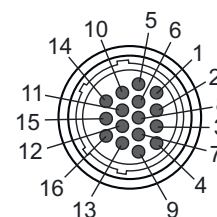

Connexion 2

Type de connexion	Extrémité libre
-------------------	-----------------

Propriétés du câble

Nombre de brins	16 pièce(s)
Section des brins	Tension : 2 x 1 mm ² / signal : 14 x 0,14 mm ²
Couleur de la gaine	Noir
Blindé	Oui
Modèle de câble	Câble de raccordement (ouvert d'un côté)
Diamètre (extérieur) du câble	7,5 mm
Longueur de câble	10.000 mm
Matériau de gaine	PVC
Isolation des brins	PVC
Possibilité d'utilisation sur chaîne d'entraînement	Non

Raccordement électrique

Connexion 1

Type de connexion	Connecteur rond
Taille du filetage	M30
Type	Prise femelle
Matériau de corps de poignée	PUR
Nombre de pôles	16 pôles
Modèle	Axiale
Connecteur rond, LED	Non
Verrouillage	Fixation vissée, zinc moulé sous pression nickelé, couple recommandé 0,6 Nm, autobloquant

Broche

1	Blanc
2	Brun
3	Vert
4	Jaune
5	Gris
6	Rose
7	Bleu
8	Rouge
9	Noir
10	Violet

Couleur de brin

Raccordement électrique

Broche	Couleur de brin
11	Gris / Rose
12	Bleu / Rouge
13	Blanc / Vert
14	Brun / Vert
15	Blanc / Jaune
16	Brun / Jaune

Connexion 2

Type de connexion	Extrémité libre
-------------------	-----------------