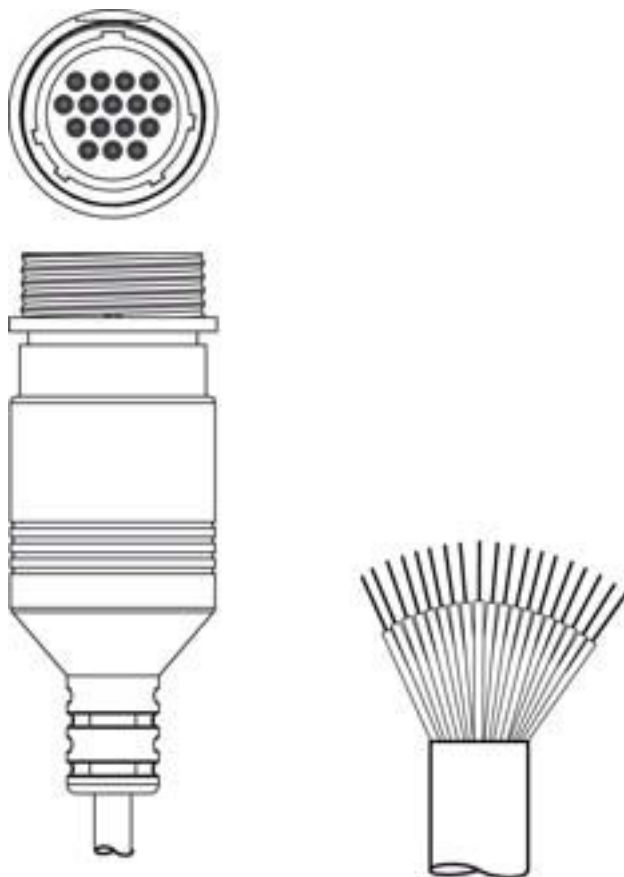

Fiche technique Câble de raccordement

Art. n°: 50137264

KD S-M30-16A-V1-100

Contenu

- Caractéristiques techniques
- Raccordement électrique

Figure pouvant varier

Caractéristiques techniques

Données de base

Application	Résistant aux produits chimiques
-------------	----------------------------------

Connexion

Connexion 1

Type de connexion	Connecteur rond
Taille du filetage	M30
Type	Prise femelle
Matériau de corps de poignée	PUR
Nombre de pôles	16 pôles
Modèle	Axiale
Connecteur rond, LED	Non
Verrouillage	Fixation vissée, zinc moulé sous pression nickelé, couple recommandé 0,6 Nm, autobloquant

Connexion 2

Type de connexion	Extrémité libre
-------------------	-----------------

Propriétés du câble

Nombre de brins	16 pièce(s)
Section des brins	Tension : 2 x 1 mm ² / signal : 14 x 0,14 mm ²
Couleur de la gaine	Noir
Blindé	Oui
Modèle de câble	Câble de raccordement (ouvert d'un côté)
Diamètre (extérieur) du câble	7,5 mm
Longueur de câble	10.000 mm
Matériau de gaine	PVC
Isolation des brins	PVC
Possibilité d'utilisation sur chaîne d'entraînement	Non

Raccordement électrique

Connexion 1

Type de connexion	Connecteur rond
Taille du filetage	M30
Type	Prise femelle
Matériau de corps de poignée	PUR
Nombre de pôles	16 pôles
Modèle	Axiale
Connecteur rond, LED	Non
Verrouillage	Fixation vissée, zinc moulé sous pression nickelé, couple recommandé 0,6 Nm, autobloquant