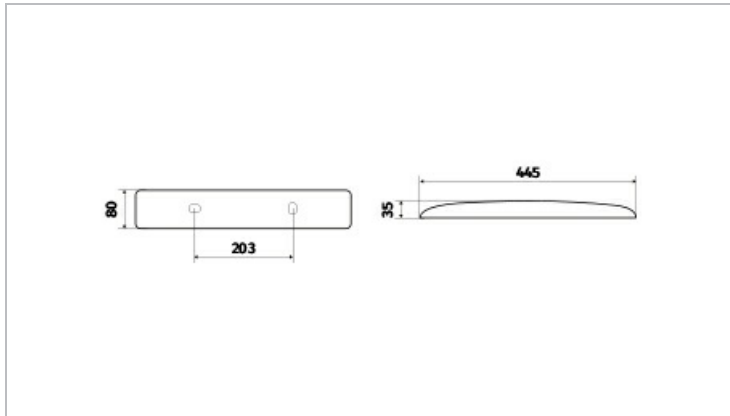

Données Mécaniques :

Longueur (mm)	445,0
Largeur (mm)	80,0
Diamètre (mm)	
Profondeur (mm)	35,0
Entraxe de fixation	203
Poids (kg)	0,38
Antivandale	Non

Données électriques :

Tension d'alimentation	230 VAC 50Hz
Puissance lumineuse	7,8 W
Facteur de puissance	0,99
Classe électrique	II
Classe énergétique	A++, A+, A (LED)
Dimmable	Non

Données Photométriques :

Flux utile (lumen)	600 lm
Efficacité du luminaire	76,92 lm/W
Intensité lumineuse	5,5 A
Température de couleur (Kelvin)	4000
IRC	80
Risque photobiologique	GR0

Données normatives :

Produit conforme aux prescriptions normatives suivantes :

- IEC 60598-1 : 2015
- IEC 60598-2-1

Dimensions

Performance énergétique

Courbes photométriques