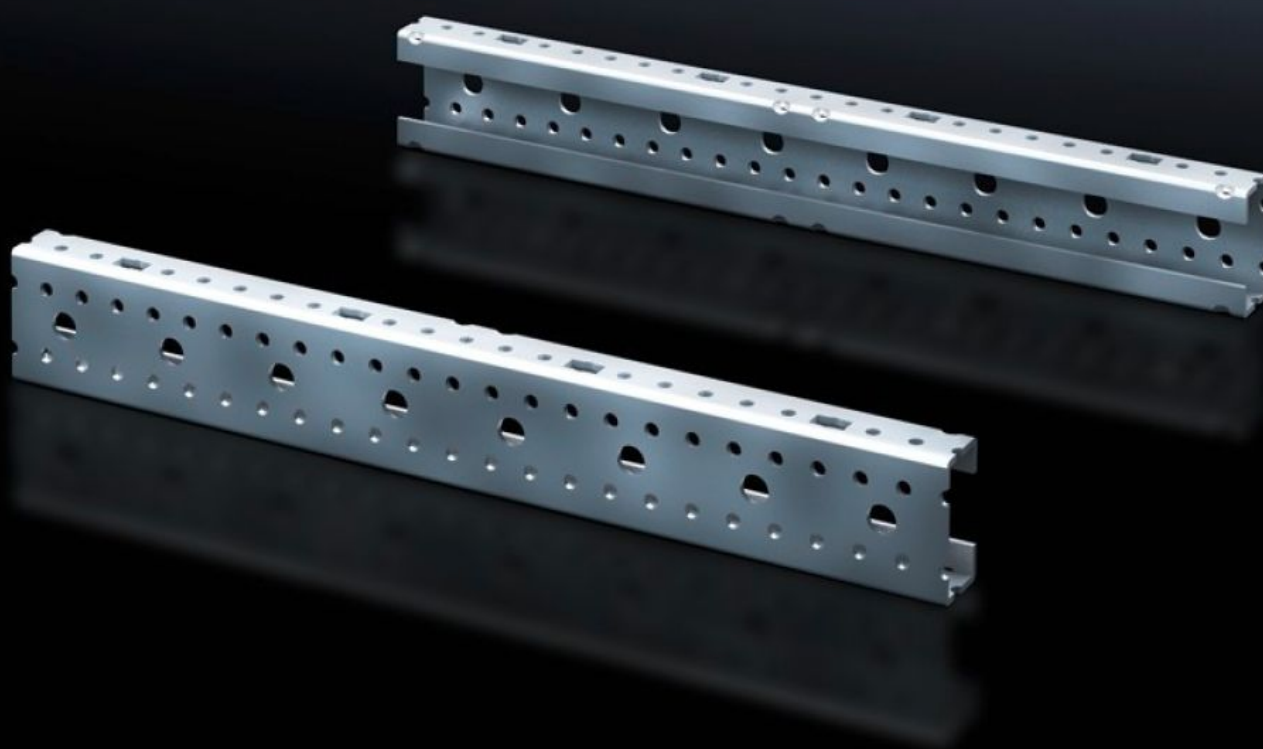

**Rittal – The System.**

Faster – better – everywhere.

**SV 9666.703**

**Profilés de montage ISV**

État: 28/10/2022 (La source: [rittal.com/fr-fr](http://rittal.com/fr-fr))

ENCLOSURES

POWER DISTRIBUTION

CLIMATE CONTROL

# SV 9666.703 - Profilés de montage ISV pour armoires VX

Pour le compartimentage vertical du cadre porteur dans les armoires électriques VX/TS/SE.

## Caractéristiques

Référence	SV 9666.703
Description produit	Pour le compartimentage vertical du cadre porteur dans l'armoire.
Matériau	Tôle d'acier
Finition	Zinguée
Dimensions	Hauteur: 450 mm
Taille	Unités de hauteur (U) de 150 mm: 3
Unité d'emballage	2 p.
Poids/UE	1,06 kg
Taux de cuivre (kg / pièce)	0
Numéro du tarif douanier	39269097
EAN	4028177676596
ETIM 7.0	EC001900
ECLASS 8.0	27400613