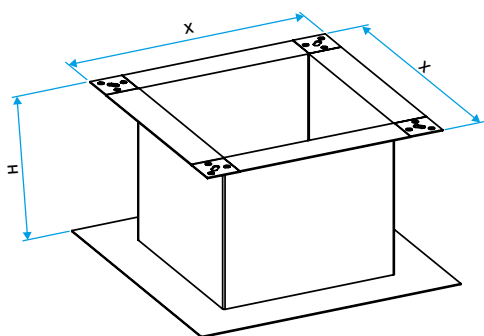

### Description produit

La souche terrasse et la souche toiture permettent respectivement le montage sur un toit horizontal et le montage sur un toit en pente ne disposant pas de souche maçonnée.

### Mise en oeuvre

- fixation de la souche terrasse directement sur le toit.

### Données dimensionnelles

Références	Poids (kg)	X (mm)
11021083	30	977

Encombrement (mm)