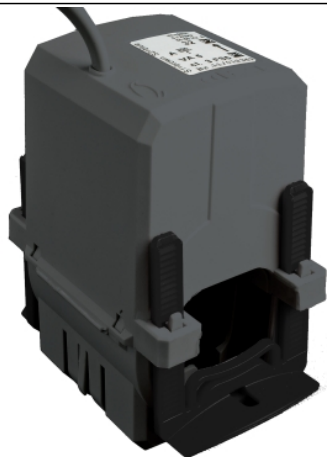

# METSECT5HP030

PowerLogic - TI ouvrant - type HP - câble - 300A/5A - 2,5VA - cl.1

### Complémentaires

Type de transformateur de courant	Standard pour câble Noyau fendu
Rapport transformateur de courant	300/5
[I <sub>th</sub> ] courant thermique conventionnel	360 A
Facteur de sûreté maximal	5
Courant admissible	18000 A pendant 1 s
[U <sub>e</sub> ] tension assignée d'emploi	< 720 V 50 Hz
[U <sub>i</sub> ] tension d'isolement	3 kV
Mode d'installation	Encliquetable
Largeur	72,2 mm extérieur:
Hauteur	120,6 mm extérieur:
Diamètre	44 mm intérieur:
Classe d'isolation électrique	Classe E
Diamètre extérieur du câble	44 mm
Mode de raccordement	Câble 2 câble(s) 0,5...1,5 mm <sup>2</sup> 0,5 m