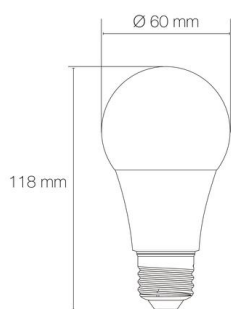

lampe LED E27 - BLUETOOTH MESH

- Puissance : 7W
- Flux lumineux : 560lm
- Efficacité lumineuse : 80lm/W
- Couleur de la lumière/température(s) de couleur : RGB+TW 2700K-6000K
- Indice de rendu des couleurs : 80, SDCM5
- Angle de faisceau/optique : symétrique 220°
- Culot : E27
- Classe de protection : II, tension 230VAC
- Indice de protection : IP20
- Dimmable : Oui, variation wireless via application EUROPOLE BLUETOOTH MESH
- Durée de vie en heures : 20000, durée de vie nominale L70 / B10 à 25 °C
- Températures de fonctionnement : -20°C/+40°C
- Interface de communication : via application EUROPOLE BLUETOOTH MESH ou télécommande Bluetooth MESH (non incluse)
- Jusqu'à 250 produits synchronisés. Installation de 30 à 50m linéaire sans obstacle entre le premier et le dernier produit. 10m max. entre chaque produit. 10m max. entre le smartphone et le produit connecté.

IP20

Note éne

rgétique :

G