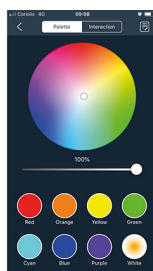

lampe LED E27 - BLUETOOTH MESH

- Puissance : 7W
- Flux lumineux : 560lm
- Efficacité lumineuse : 80lm/W
- Couleur de la lumière/température(s) de couleur : RGB+TW 2700K-6000K
- Indice de rendu des couleurs : 80, SDCM5
- Angle de faisceau/optique : symétrique 220°
- Culot : E27
- Classe de protection : II, tension 230VAC
- Indice de protection : IP20
- Dimmable : Oui, variation wireless via application EUROPOLE BLUETOOTH MESH
- Durée de vie en heures : 20000, durée de vie nominale L70 / B10 à 25 °C
- Températures de fonctionnement : -20°C/+40°C
- Interface de communication : via application EUROPOLE BLUETOOTH MESH ou télécommande Bluetooth MESH (non incluse)
- Jusqu'à 250 produits synchronisés. Installation de 30 à 50m linéaire sans obstacle entre le premier et le dernier produit. 10m max. entre chaque produit. 10m max. entre le smartphone et le produit connecté.

IP20

Note éne

rgétique :

G