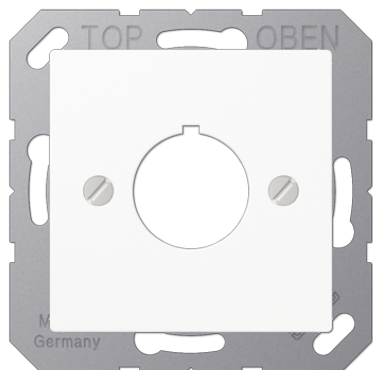

Fiche technique produit

Enjoliveur pour auxiliaires Ø 22,5 mm

Numéro de référence

A 564 WW

Enjoliveur

(avec support de fixation à vis)
pour auxiliaires Ø 22,5 mm

Exemple: Moeller, Rafi, Schlegel, Lumitas, Kraus-Naimer

Avec autocollants inscrits : « Notschalter, Heizung, Rauchabzug, Lichtkuppel öffnen, Hausalarm »

Autocollants de rechange : Art. N°. 60 FO

Duroplastique (résistant aux éraflures) brillant

Couleur:
Blanc

Matériaux:
duroplastique