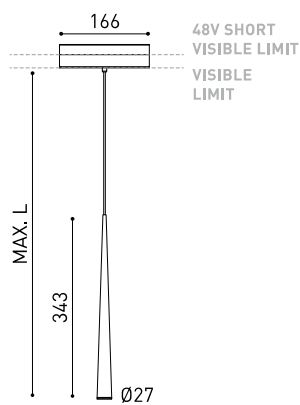

DIMENSIONS

ACCESSOIRES

CORD ACCESSORY

TRACK 48V OPTIONS

Nom	HOLLY 48V 3M 38° 2700K MGW
Référence	A3491110MGW
Couleur	Or métallique - Rail Blanc
RAL	Bain électrolytique
Catégorie	TRACKLIGHTS

PRODUIT

Type	LED
Flux lumineux brut	190 lm
Température de couleur	2700 K
Stabilité chromatique	MacAdam Step 3
Indice de reproduction chromatique	CRI > 90
Puissance	2,1 W
Courant	700 mA
Efficacité	90 lm/W
Durée de vie de la LED	L80B10 > 60.000h

SOURCE DE LUMIÈRE

Efficacité lumineuse	92%
Angle du faisceau lumineux	38°

LUMINAIRE | DONNÉS PHOTOMÉTRIQUES

Driver	Inclus
Valeurs de puissance du système	2,21 W
Tension	48Vdc
Variation d'intensité	Non Dim
Classe d'isolation électrique	II

LUMINAIRE | DONNÉS ÉLECTRIQUES

Étanchéité	IP20
Contrôle sans fil	Veuillez consulter
Longueur du tendeur	Max. 3 m
Tendeur à réglage rapide	Non
Type de rail	Track 48V
Poids	290 g
Poids avec emballage	413 g
Dimensions de l'emballage	385 x 103 x 78 mm
Unités par emballage	1
Matériaux	Aluminium / Acrylonitrile Butadiène Styrène