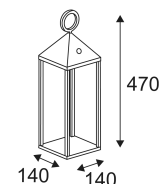

CODE	COULEUR	MATIÈRE	DC	LED	T° (K)	LED Lumen	System Lumen
OU347WW24	ANTHRACITE	FONTE D'ALUMINIUM	DC 3,7V	2W	3000K	580 Lm	220 Lm

ACCESSOIRES	COULEUR	DESCRIPTION	
OU42024	ANTHRACITE	CROCHET MURAL	
OU42124	ANTHRACITE	SUSPENSION 2m	
OU42304	BLANC	CHARGEUR USB MULTI	