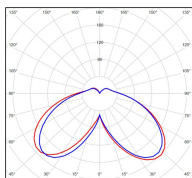

Avenue 4

catalogue 2020 p. 268

réf. 104074009

EAN. 3663660203449

Modèle 3

Données techniques

Tension nominale	230V AC
Plage de tension d'entrée	120 - 277 V AC
Driver output	-
Alimentation output	-
Classe	1
IP	65
IK	-
Diffuseur	PMMA opale
Paralume	-
Source	Module LED intégré
Température de couleur réelle	4000°K neutral white
Flux total sortant	5868 lm
Consommation totale	75 W
Classe énergétique	A++ / A
Efficacité lumineuse	78
IRC	74
SDCM	-
Espacement conseillé	15 m
(PMR Emoy - 20 lux)	
Hauteur de placement	4,5 m
Largeur du placement	4,5 m
Optique	-
Dimmable	Non
Ta	-
Durée de vie LED	50000 h (L90/B50)
Plage de température ambiante	-10 ~50°C
UGR	-
ULR	-
Groupe de risque photobiologique	IEC/EN 62471
Distorsion harmonique THDI	-
Fixation	Tige de scellement sur demande
Détection	Non
Avec prise IP55	Non

Données logistiques

Dimensions du modèle	H.1093 L.364 P.893
Poids net	0.000 Kg
Poids brut	0.000 Kg
Dimensions colis 1	H.420 L.420 P.890
Dimensions colis 2	H.120 L.500 P.800

Certifications et garanties

CE	Oui
UL	Non
EAC	Oui
RoHS	Oui
ENEC	Non
Anti-corrosion	25 ans
Technique	5 ans
Electronique	5 ans