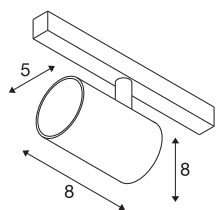

NUMINOS® XS 48V TRACK

DALI, spot, blanc / noir, 8,7 W, 670 lm, 3000 K, IRC90, 40°

Un minimalisme raffiné sur toute la ligne : les spots compacts NUMINOS® diffusent un éclairage élégant et efficace à la fois sur le système de rails 48V. Avec leurs formes cylindriques épurées, elles s'intègrent dans les intérieurs les plus raffinés. L'intensité lumineuse, la couleur de la lumière (2700K/3000K/4000K) et l'angle de demi-diffusion (20°/40°/55°) des spots DALI peuvent être ajustés en fonction des besoins du projet. Le boîtier en aluminium est disponible en noir, en blanc ou chromé. La valeur CRI supérieure à 90 assure un rendu des couleurs naturel. Grâce à l'adaptateur pour rails, ce spot peut être installé aussi rapidement que facilement.

INFORMATIONS TECHNIQUES

Réf.	1006681
Nombre de sorties lumineuses différentes	1
Orientable ou inclinable	rotatif et pivotant
Code IP	IP 20
Classe de résistance aux chocs	IK 02
Résistance aux chocs	0.2 Joule
Détails de montage	Rail,Rail plafond,Rail applique
Variable	Oui
Technologie de variation de l'éclairage	DALI 2
Tension nominale primaire	48V
Courant / tension secondaire	200 mA
Classe de protection	III
Puissance en watts	8.7 W
Température ambiante minimale	-20 °C
Température ambiante maximale	35 °C
Réseau Puissance de veille assignée	0.5 W
Lumen	670 lm
Température de couleur	3000 Kelvin
Angle de rayonnement	40 °
Coloris	blanc
IRC	90
UGR ≤	22

Données LXXBXX	L80B50
Durée de vie	50000 h
Risk Group	2
Hauteur	8 cm
Diamètre	5 cm
Poids net	0.178 kg
Poids brut	0.19 kg