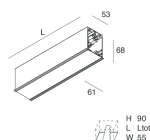

108856.01

HERO C: MOD.CIECO 1680 BIA

108857.01

HERO C: COPPIA TESTATE BIA

108860.01

Novalux S.r.l. via Marzabotto, 2 40050 Funo di Argelato (BO) Italy
Tel: +39 051 860558 · Fax +39 051 6647859 · Mail: info@novalux.it · VAT number 00536541204 · novalux.com
Company subject to the management and coordination by SLV GmbH