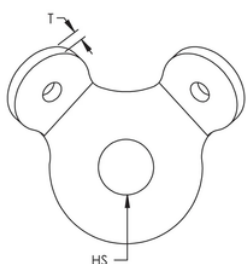

Charges UL		
Numéro d'article	Renfort	Capacité de charge
CSBURC38	CSB12CBL	N 1859
	CSB18CBL	3434 N
	CSB36CBL	8492 N
CSBURC12	CSB12CBL	N 1859
	CSB18CBL	3434 N
	CSB36CBL	8492 N
CSBURC58	CSB12CBL	N 1859
	CSB18CBL	3434 N
	CSB36CBL	8492 N
CSBURC34	CSB12CBL	N 1859
	CSB18CBL	3434 N
	CSB36CBL	8492 N
CSBURC78	CSB12CBL	N 1859
	CSB18CBL	3434 N
	CSB36CBL	8492 N

DIAGRAMMES

AVERTISSEMENT

Les produits nVent doivent être installés et utilisés conformément aux consignes figurant dans les fiches d'instructions et les documents de formation des produits nVent. Les fiches d'instructions sont disponibles à l'adresse suivante: www.nvent.com et auprès de votre représentant du service client nVent. Une mauvaise installation, une utilisation incorrecte, une application erronée ou toute autre forme de non-respect scrupuleux des instructions et avertissements de nVent peuvent entraîner un dysfonctionnement du produit, des dommages matériels, des lésions corporelles graves et le décès et/ou annuler votre garantie.