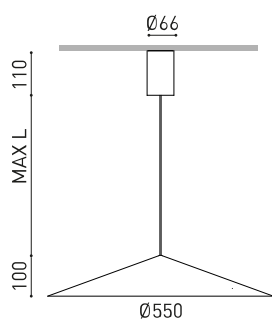

DIMENSIONS

ACCESSOIRES

CORD ACCESSORY

Nom	DUNE 55 BASE 5M DIM DALI 2700K PG
Référence	A4831220PG
Couleur	Gris Silex Texturé - Autres couleurs, veuillez consulter
Couleur de la base	Noir Texturé
RAL	7032
Catégorie	SUSPENSION

PRODUIT

Type	LED
Flux lumineux brut	710 lm
Température de couleur	2700 K - Autres K, veuillez consulter
Stabilité chromatique	MacAdam Step 2
Indice de reproduction chromatique	CRI > 90
Puissance	5 W
Courant	150 mA
Efficacité	142 lm/W
Durée de vie de la LED	L90B10 > 55.000h

LUMINAIRE | DONNÉES ÉLECTRIQUES

Étanchéité	IP20
Contrôle sans fil	Veuillez consulter
Longueur du tendeur	Max. 5 m
Tendeur à réglage rapide	Non
Poids	1905 g
Poids avec emballage	2788 g
Dimensions de l'emballage	439 x 384 x 127 mm
Unités par emballage	1
Matériaux	Aluminium / Polycarbonate

DIAGRAMME POLAIRE

DIAGRAMME CONIQUE

1.0	4.60 4.58	E(0°) 160 E(C90) 66.5° 5 E(C0) 66.4° 5
2.0	9.20 9.16	E(0°) 40 E(C90) 66.5° 1 E(C0) 66.4° 1
3.0	13.80 13.73	E(0°) 18 E(C90) 66.5° 1 E(C0) 66.4° 1
4.0	18.40 18.31	E(0°) 10 E(C90) 66.5° 0 E(C0) 66.4° 0
5.0	23.00 22.89	E(0°) 6 E(C90) 66.5° 0 E(C0) 66.4° 0
Distance [m]	Cone Diameter [m]	Illuminance [lx]
— C0 - C180 (Half-value Angle: 132.8°)		
— C90 - C270 (Half-value Angle: 133.0°)		