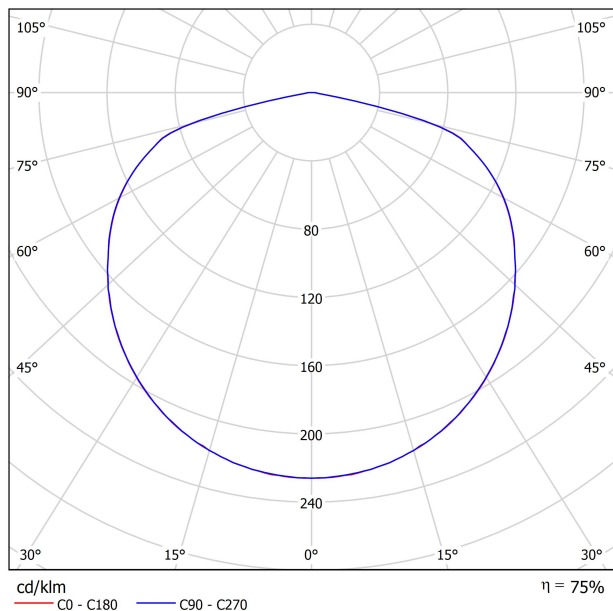

PRODUIT

Type	LED
Flux lumineux brut	710 lm
Température de couleur	2700 K - Autres K, veuillez consulter
Stabilité chromatique	MacAdam Step 2
Indice de reproduction chromatique	CRI > 90
Puissance	5 W
Courant	150 mA
Efficacité	142 lm/W
Durée de vie de la LED	L90B10 > 55.000h

DIAGRAMME POLAIRE

DIAGRAMME CONIQUE

1.0	4.60 4.58	E(0°) 160 E(C90) 66.5° 5 E(C0) 66.4° 5
2.0	9.20 9.16	E(0°) 40 E(C90) 66.5° 1 E(C0) 66.4° 1
3.0	13.80 13.73	E(0°) 18 E(C90) 66.5° 1 E(C0) 66.4° 1
4.0	18.40 18.31	E(0°) 10 E(C90) 66.5° 0 E(C0) 66.4° 0
5.0	23.00 22.89	E(0°) 6 E(C90) 66.5° 0 E(C0) 66.4° 0
Distance [m]	Cone Diameter [m]	Illuminance [lx]
— C0 - C180 (Half-value Angle: 132.8°)		
— C90 - C270 (Half-value Angle: 133.0°)		