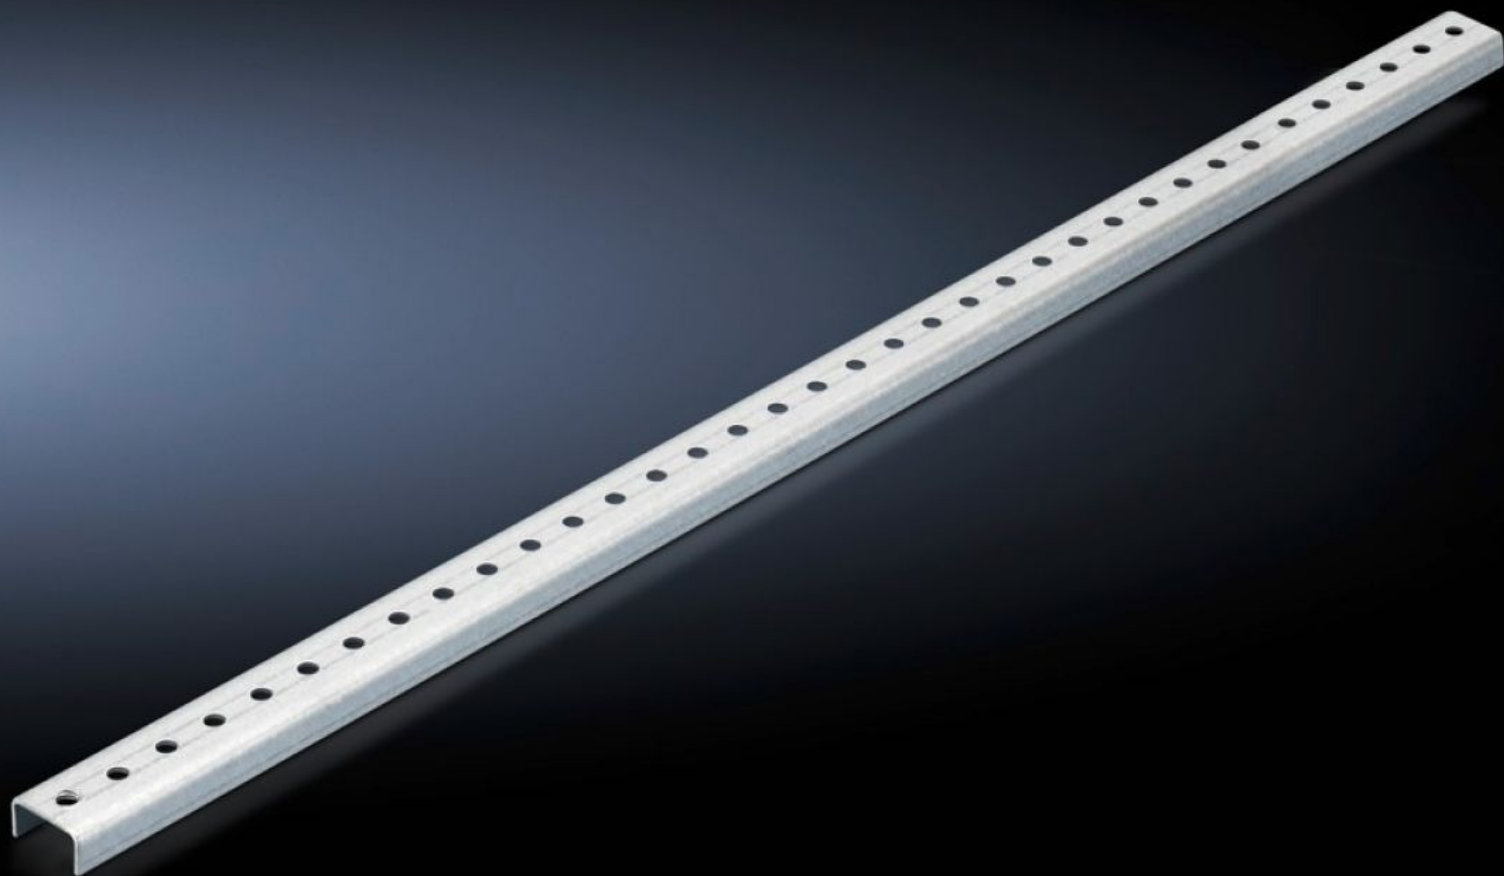

Rittal – The System.

Faster – better – everywhere.

SV 9674.381 Rail de montage

État: 27/05/2024 (La source: rittal.com/fr-fr)

ENCLOSURES

POWER DISTRIBUTION

CLIMATE CONTROL

IT INFRASTRUCTURE

SOFTWARE & SERVICES

FRIEDHELM LOH GROUP

SV 9674.381 - Rail de montage Kit pour le recouvrement de jeu de barres de distribution (zone de coupe-circuits Jean Müller)

Nécessaire pour le montage du recouvrement des jeux de barres de distribution.

Caractéristiques

Référence	SV 9674.381
Description produit	Nécessaire pour le montage du recouvrement des jeux de barres de distribution.
Matériau	Tôle d'acier zinguée
Composition de la livraison	Kit constitué de 2 rails de montage Matériel de fixation inclus
Remarque	1 UE de rails de montage est nécessaire pour 1 compartiment de coupe-circuits.
Convient à	Hauteur: = 2.000 mm = 2.200 mm
Unité d'emballage	1 p.
Poids/UE	2,5 kg
Numéro du tarif douanier	85369095
EAN	4028177613720
ETIM 7.0	EC001900
ECLASS 8.0	27400613