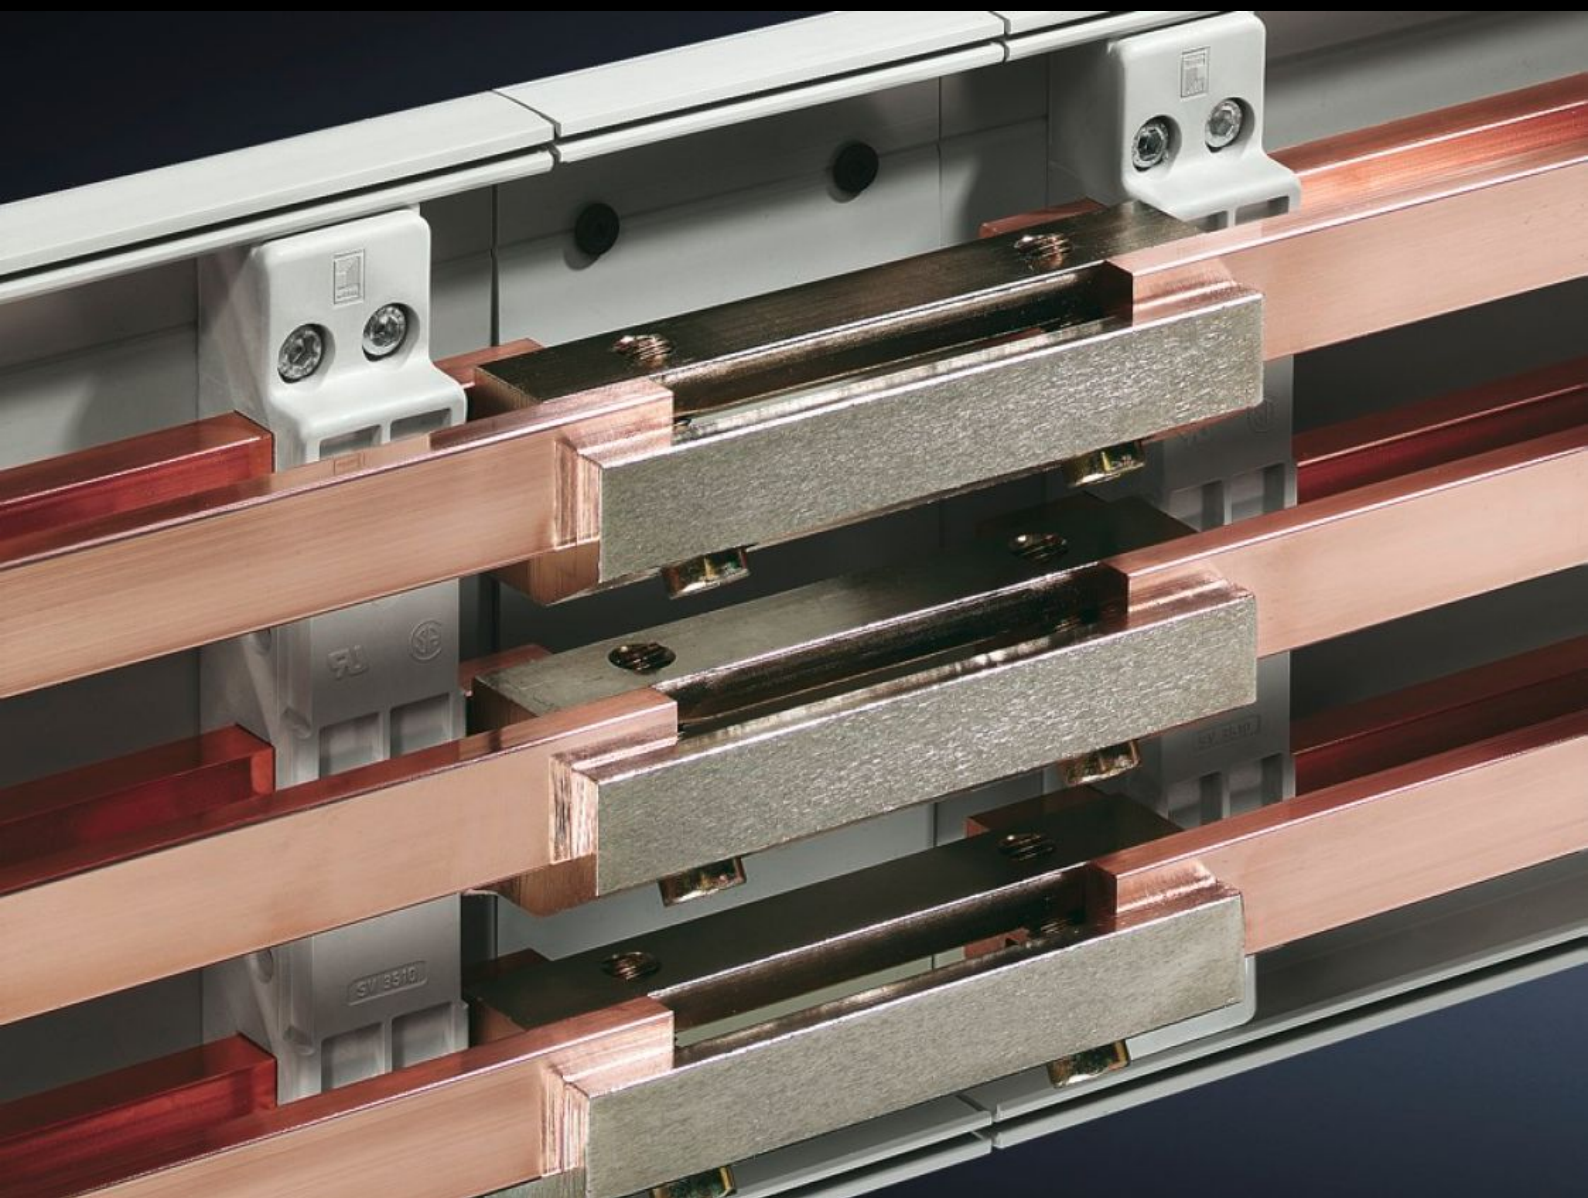

Rittal – The System.

Faster – better – everywhere.

SV 3505.000

Kits d'assemblage des barres PLS

État: 27/05/2024 (La source: rittal.com/fr-fr)

ENCLOSURES

POWER DISTRIBUTION

CLIMATE CONTROL

IT INFRASTRUCTURE

SOFTWARE & SERVICES

FRIEDHELM LOH GROUP

SV 3505.000 - Kits d'assemblage des barres PLS

Pour assembler les jeux de barres PLS spéciaux sans perçage.

Caractéristiques

Référence	SV 3505.000
Description produit	Pour effectuer l'assemblage des jeux de barres spéciales PLS sans aucun perçage.
Matériau	E-Cu
Finition	Nickelé
Convient aux jeux de barres	PLS 800
Type de liaison	Juxtaposition d'une armoire à l'autre
Unité d'emballage	3 p.
Poids/UE	3,066 kg
Taux de cuivre (kg / pièce)	0.99
Numéro du tarif douanier	85369010
EAN	4028177043244
ETIM 7.0	EC000713
ECLASS 8.0	27400606