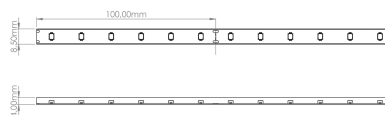

LR2801 IP65 24V

Ruban LED monochrome

Caractéristiques techniques

LARGEUR	8,5mm
HAUTEUR	4mm
SÉCABILITÉ	10cm
LONGUEUR MAXIMALE	10m
POIDS	52g/m
PUISSANCE MAXIMALE	4,8W/m
CONDITIONNEMENT	1 pièce

Références

NOM COMMERCIAL RÉF. CONSTRUCTEUR	LONGUEUR	TEINTE	FLUX	EFFICACITÉ LUMINEUSE
LR2801-24-5ROUGE ENG0100100000050	5m	ROUGE	120lm/m	≥25Lm/W
LR2801-24-5VERT ENG0100100000051	5m	VERT	300lm/m	≥62Lm/W
LR2801-24-5BLEU ENG0100100000049	5m	BLEU	70lm/m	≥14lm/W
LR2801-24-10ROUGE ENG0100100000046	10m	ROUGE	120lm/m	≥25Lm/W
LR2801-24-10VERT ENG0100100000047	10m	VERT	300lm/m	≥62Lm/W
LR2801-24-10BLEU ENG0100100000045	10m	BLEU	70lm/m	≥14lm/W
LR2801-24SPROUGE ENG0110100000032	Sur mesure	ROUGE	120lm/m	≥25Lm/W
LR2801-24SPVERT ENG0110100000033	Sur mesure	VERT	300lm/m	≥62Lm/W
LR2801-24SPBLEU ENG0110100000031	Sur mesure	BLEU	70lm/m	≥14lm/W