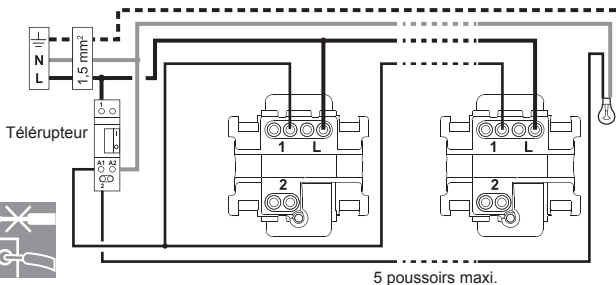

Fixation
à griffes

legrand®

Fixation
à vis

Bornes auto

13
mm

6 A - 230 V~ 1380 W max.

- N (neutre) = bleu
- L (phase) = tout sauf bleu et vert/jaune
- --- (terre) = vert/jaune

LE09329AA © Legrand 2016