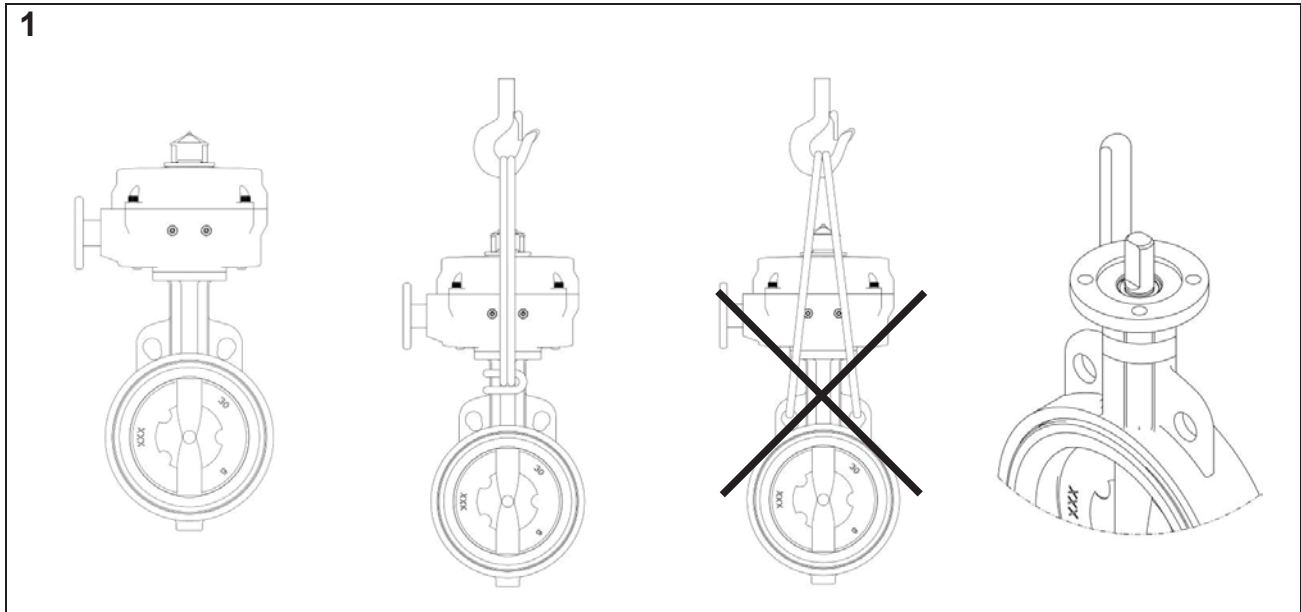

VF209/299 DN350...500

Butterfly Valve

2

Weight [kg]

Type	DN	Kg	Kg	Kg
VF209W-350CN	350	43	56	65
VF299W-350CN	350	43	56	65
VF209W-400CN	400	61	74	115
VF299W-400CN	400	61	74	83
VF209W-450CN	450	91	119	145
VF299W-450CN	450	91	119	113
VF209W-500CN	500	118	146	172
VF299W-500CN	500	118	146	140