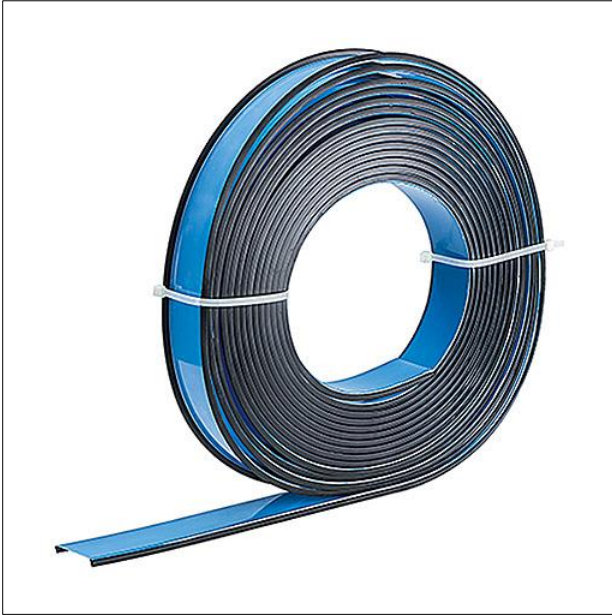

Optique

Optique en. Dimensions : 3400 x 65 x 1 mm poids : 0,65 kg

ZS_SLI_F_Rolle.jpg