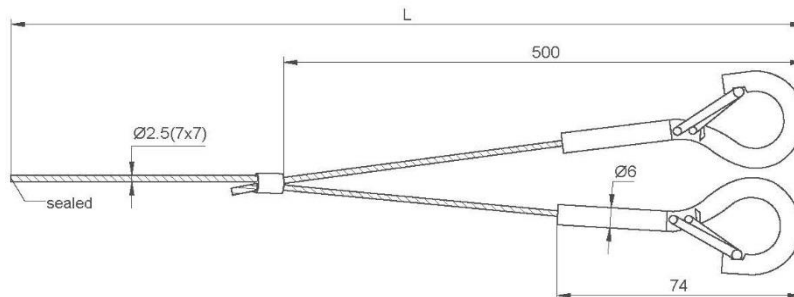

KIT FILIN AVEC DOUBLE MOUSQUETON + VERROU MM

DESIGNATION :	Kit complet filin D.2,5 mm avec double mousqueton et son verrou moyen modèle
MATIERE :	Filin : Acier galvanisé 7x7 brins Verrou : Aluminium anodisé 6061 T6, laiton nickelé et acier Composants internes : Acier traité
OBSERVATIONS :	Rupture des brins au-delà de la charge annoncée Coefficient de sécurité 5, soit 410 kg
COULEUR :	Gris acier
NORMALISATION :	Conforme à la norme NF EN ISO 6892-1

Réf. BLM	Désignation	Ø Section fil	Longueur filin	Charge max.	Poids U en Kg	Cond. Sachet
612 25 0	Kit filin double mousqueton + verrou MM	2,5	1 m	82 Kg	0,10	10
622 25 0	Kit filin double mousqueton + verrou MM		2 m		0,13	10
632 25 0	Kit filin double mousqueton + verrou MM		3 m		0,15	10
652 25 0	Kit filin double mousqueton + verrou MM		5 m		0,21	10
682 25 0	Kit filin double mousqueton + verrou MM		8 m		0,29	10
692 25 0	Kit filin double mousqueton + verrou MM		10 m		0,34	10

Cotes en mm