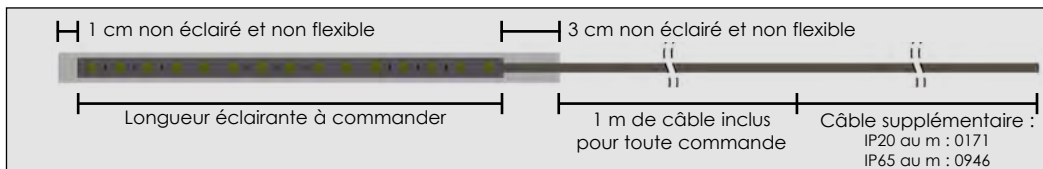

P (W/m)	Nb. LED	Teinte	lm/m	Code au centimètre
9,2	120/m	● 2400 K	495	55147
9,2	120/m	● 3000 K	625	55148
9,2	120/m	○ 4200 K	710	55149
9,2	120/m	● bleu	190	55150
9,2	120/m	● rouge	190	55151
Long. de câble supplémentaire. IP65. H05RN-F 2x 0,75 mm²				0946

* Facturation minimum 1 mètre.