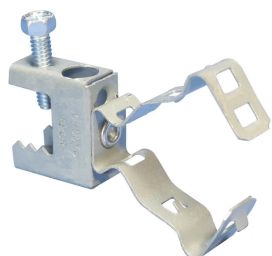

ATTACHE DE POUTRE POUR-CONDUIT BC-MSM, MONTAGE LATÉRAL, 14–18 MM OD, 16 MM MAX. REBORD

CATALOG NUMBER

EBC6MSM

FEATURES

Installation facile sur les ailes de poutre

Élimine la déformation du conduit que pourrait causer le déport

Conduit clip rotates 360 degrees

CARACTÉRISTIQUES DU PRODUIT

Article Number: 172650

Material: Acier à ressort

Finish: nVent CADDY Armour

Outer Diameter: 14 – 18 mm

Flange Thickness: 16-mm max

Torque: 3 N·m