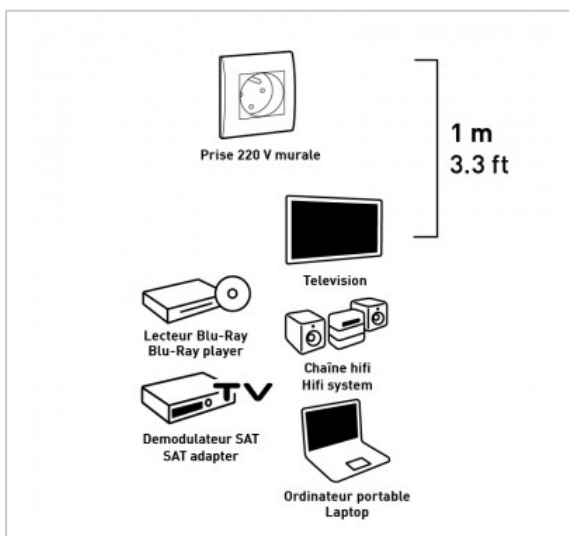

BLOC 5 PRISES

2 Poles + Terre - 3 x 1mm² - 3680W - 1m

Référence : 728304

FICHE TECHNIQUE

Connecteur 1	2 pôles + terre
Connecteur 2	2 pôles + terre
Type de produit	multiprises
Finition	blanc
Normes	NF
Compatibilité 3D	0

EN SAVOIR PLUS

- 5 prises ▪ Puissance maxi : 3680W