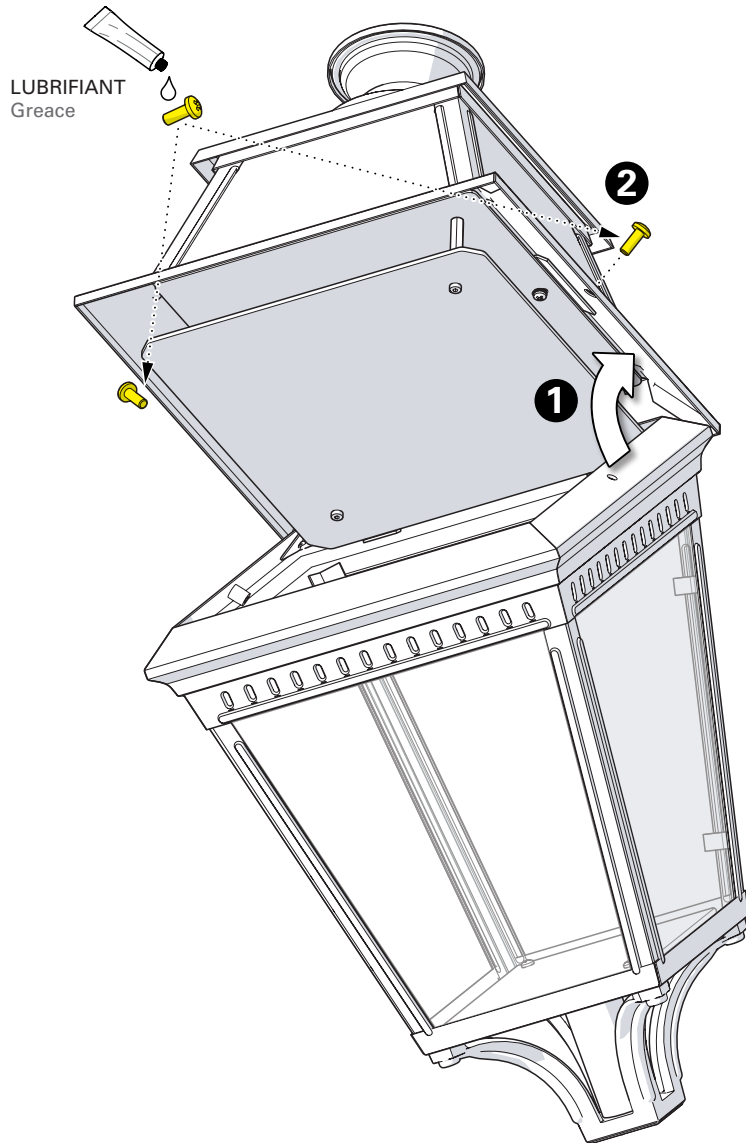

## 1 Perçage des trous de fixation Drill the mounting holes

## 2 Fixation du support au plafond Fix the support to the ceiling

## 3 Installation des verres Put in place glasses

**4** Montage de la cage  
Assemble the cage

**5** Raccordement électrique  
Connect electrical wires

**6** Fixation du luminaire  
Fix the luminaire