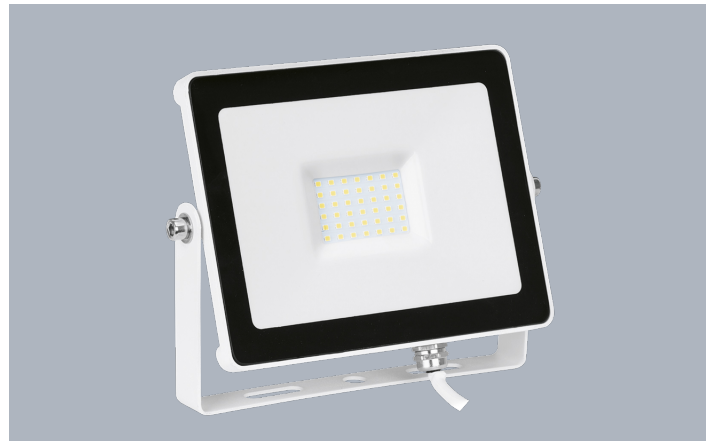

LUMINAIRES - PROJECTEURS EXTÉRIEUR

EN-FLH30

Product Description:

La gamme de projecteur IP65 QuaZar™ intgre le meilleur de la technologie LED haute tension. Grâce son profil ultra mince et ses grandes performances, il est maintenant possible d'éclairer les espaces extérieurs et jardins sans sacrifier l'apparence et la discrétion. Disponible en 10W, 20W, 30W et 50W, en finition noir et blanc.

Product Image:

Line Drawing

Polar Curve

Product Specs:

Technology	LED	Input Voltage	180-265V AC
Lamp Base	Aucun	Positional Adjustment	Orientable
Number of LEDs	42	Luminaire Distribution	Direct
Lifetime L70 (hrs)	25.000	Input Frequency	50/60HZ
Dimmable	Non	Dali	Non
IP Rating	IP65	IK Rating	IK06
Operating Env. Temp. (Min) °C	-30°C	Operating Env. Temp. (Max) °C	40°C
Power Factor	0.9	Height (mm)	155
Width (mm)	200	Weight (Kg)	0.893

SKU Table and Ordering:

SKU Code	Wattage	Beam Angle	Lumens	Lumens/Watt	CRI	Colour	Finish Colour
EN-FLH30BLK/30	30	120	2700	90	70	3000	Noir
EN-FLH30BLK/40	30	120	2700	90	70	4000	Noir
EN-FLH30W/30	30	120	2700	90	70	3000	Blanc
EN-FLH30W/40	30	120	2700	90	70	4000	Blanc