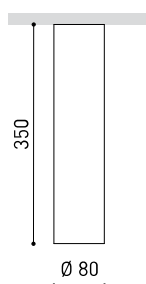

## DIMENSIONS

Nom	SCOPE 35 SURFACE 7W DIM PUSH 3000K WR
Référence	A2603011WR
Couleur	Blanc-Rouge - Autres couleurs, veuillez consulter
RAL	9016 & 2004
Catégorie	SURFACE

Type	LED
Flux lumineux brut	940 lm
Température de couleur	3000 K
Stabilité chromatique	MacAdam Step 2
Indice de reproduction chromatique	CRI > 90
Puissance	7 W
Courant	200 mA
Efficacité	134 lm/W
Durée de vie de la LED	L80B10 > 60.000h

Étanchéité	IP20
Poids	1050 g
Poids avec emballage	1230 g
Dimensions de l'emballage	478 x 114 x 104 mm
Unités par emballage	1
Matériaux	Aluminium / Polycarbonate
Test de fil incandescent	850°C

## PRODUIT

Nom	SCOPE 35 SURFACE 7W DIM PUSH 3000K WR
Référence	A2603011WR
Couleur	Blanc-Rouge - Autres couleurs, veuillez consulter
RAL	9016 & 2004
Catégorie	SURFACE

## LUMINAIRE | DONNÉES PHOTOMÉTRIQUES

Efficacité lumineuse	83%
Angle du faisceau lumineux	47°