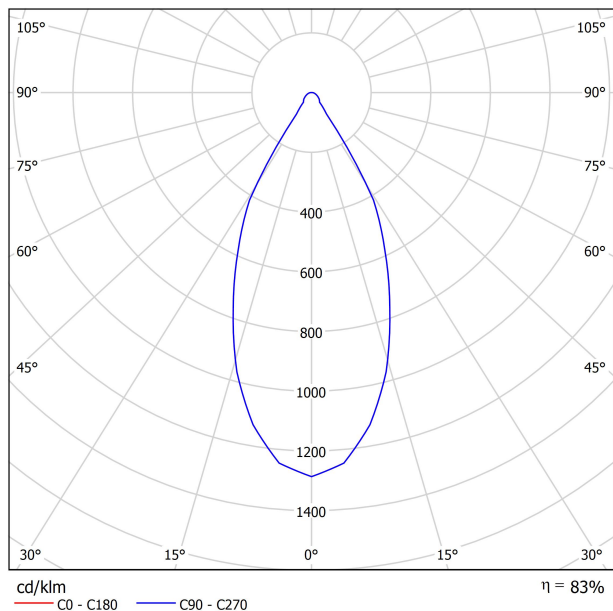

DIAGRAMME POLAIRE