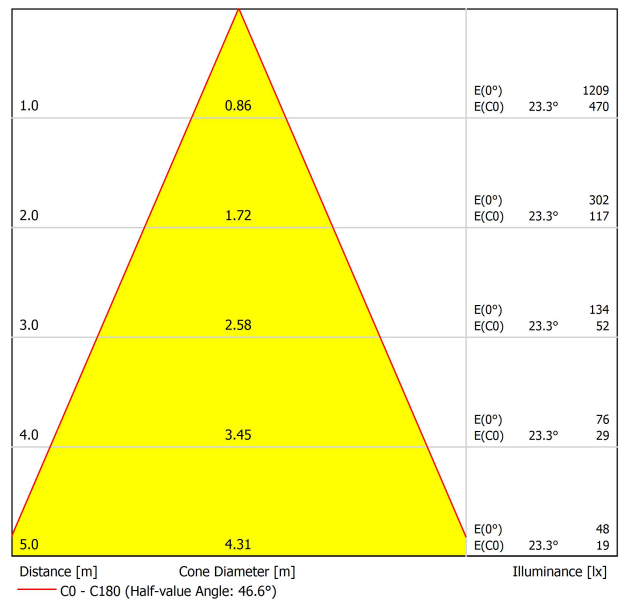

DIAGRAMME CONIQUE