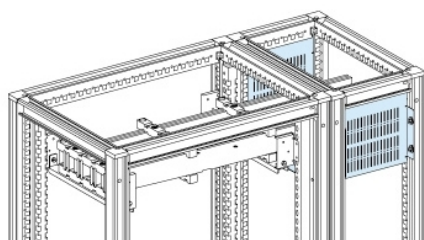

Fiche produit

Caractéristiques

LVS06560

PrismaSet 6300 - cloisonnement forme 2 JdB horizontal - 3M - L300xP500mm

Principales

Gamme	PrismaSeT
Gamme de produits	PrismaSeT 6300
Type de produit ou équipement	Séparation horizontale
Compatibilité de gamme	PrismaSeT PrismaSeT 6300 boîtier Linergy Linergy BS jeu de barres Linergy Linergy LGYE jeu de barres
Application spécifique du produit	Pour séparer les JdB horizontaux
Forme de cloisonnement de l'armoire	Forme 2

Complémentaires

Largeur du coffret/armoire en mm	300 mm
Type de coffret dédié	Cellule
Description d'installation	Cellule - largeur 300 mm, profondeur 500 mm
Destination du produit	Pour compartiment de jeu de barre
Profondeur de l'armoire	500 mm
Position du jeu de barre	Horizontal
Largeur	300 mm
Hauteur	150 mm
Sens de montage	Horizontal
Couleur	Blanc (RAL 9003)
Matériau	Métal
Finition de la surface	Laqué
Options couleur spéciale	Oui