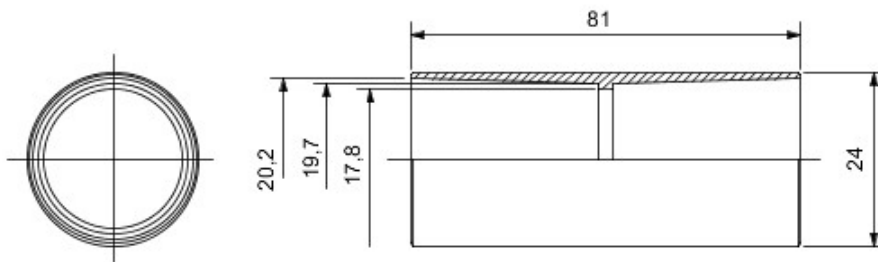

Accessoires de cheminement pour conduit rigide avec degré de protection IP40 et IP67.

Couleur	Gris RAL 7035	Indice de protection	IP40
Conduits Ø (mm)	20	Caractéristique matière	Sans halogène selon norme EN 60754-2
Electrocod	21221		

DIMENSIONS

SYMBOLE TECHNIQUE

IP

HF
HALOGEN FREE

IP40

NORMES ET HOMOLOGATIONS