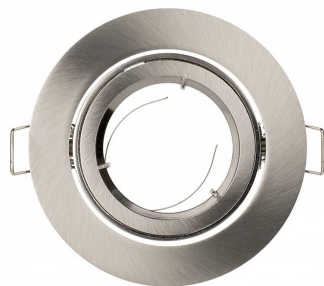

Spot Encastré GU10 Set Alu Brosse Orientable

Numéro d'article 141969

BAI Spot Encastré Orientable GU10 230V Alu Brossé 93x100mm 1/4 de Tour Classe 2 Downlight Kit Diamètre d'encastrement 80mm. Ensemble Colletterte + douille GU10 + patère

Spot encastré avec cadre en aluminium. Adapté pour les lampes reflecteur avec culot GU10 / GZ10 à tension de secteur. Maximum 50W. Comprend un kit de montage douille GU10 (patère et douille GU10 pré-connectée). Fixation de la lampe par bague 1/4 tour. Peut pivoter jusqu'à 20 °.

Attributs de Classification Générale

Groupe ETIM	Luminaires
Classe ETIM	Projecteur
Code produit	141969
Marque	Bailey
Nom série de produits	BaiLum recessed
Type de produit	Spot GU10 Adjustable

Attributs de classification