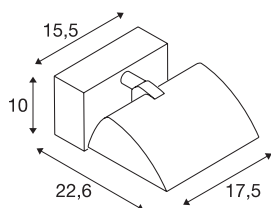

MERADO FLOOD

applique intérieure, blanc, LED, 40W, 4000K, variable Triac

Le luminaire MEARDO FLOOD est un réflecteur mural classique intégrant la technologie LED moderne. Ce luminaire en aluminium et en verre se branche directement sur le réseau 230V via l'alimentation intégrée. MERADO FLOOD est disponible en version blanc chaud et blanc neutre et en couleur de boîtier noir ou blanc. La version pour le montage mural est complétée par des versions avec adaptateur pour système de rails triphasé. Ce luminaire comprend des lampes LED intégrées.

INFORMATIONS TECHNIQUES

Réf.	1001472
Orientable ou inclinable	Dispositif rotatif et pivotant
Code IP	IP 20
Montage	En saillie
Détails de montage	Plafond, Applique
Variable	Oui
Technologie de variation de l'éclairage	Variateur en fin de phase
Tension nominale primaire	220-240V ~50/60Hz
Courant / tension secondaire	1000 mA
Classe de protection	I
Puissance en watts	40 W
Hauteur du courant d'appel	9 A
Durée du courant d'appel	50 µs
Effet stroboscopique (SVM)	0.04
Lumen	3200 lm
Température de couleur	4000 Kelvin
Coloris	blanc
IRC	80
Données LXXBXX	L70B50
Durée de vie	40000 h
Répartition de l'intensité lumineuse	asymétrique
Sortie lumineuse	direct

Source Lumineuse

916480	
--------	---

Largeur	17.5 cm
Hauteur	10 cm
Profondeur	22.6 cm
Poids net	1.338 kg
Poids brut	1.634 kg
Page du BIG WHITE	231