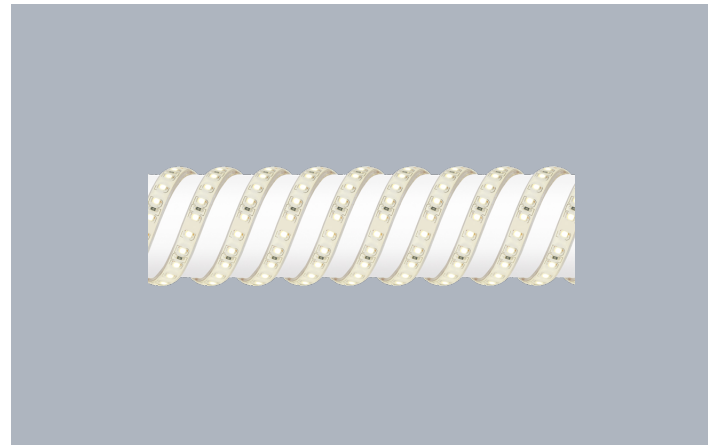

Product Description:

Le ruban LED intense IP67 24V LEDline™ PRO est idéal pour les applications en extérieurs et dans les environnements humides. Ses LED resserrées (9mm d'espacement) permettent de créer un effet de lumière continu. Faible consommation électrique de 9,6 W par mètre pour jusqu'à 1036lm par mètre. Nécessite un driver vendu séparément. Pour plus de flexibilité, le ruban est sécable et proposé en Cutting Service (nous consulter).

Product Image:

Line Drawing

Product Specs:

Technology	LED	Input Voltage	24-24V DC
Lamp Base	Aucun	Positional Adjustment	Fixe
Number of LEDs	120	Lifetime L70 (hrs)	25.000
Dimmable	Oui	IP Rating	IP67
Fire Protection	No	Operating Env. Temp. (Min) °C	-20°C
Operating Env. Temp. (Max) °C	40°C	Height (mm)	4
Width (mm)	10	Weight (Kg)	0.619

SKU Table and Ordering:

SKU Code	Wattage	Beam Angle	Lumens	Lumens/Watt	CRI	Colour	Finish Colour
EN-ST324/27	9.6	120	800	84	80	2700	Blanc
EN-ST324/30	9.6	120	950	99	80	3500	Blanc
EN-ST324/40	9.6	120	988	103	80	4000	Blanc
EN-ST324/60	9.6	120	1036	108	80	6300	Blanc
EN-ST324/BLU	9.6	120	227	24	80		Blanc