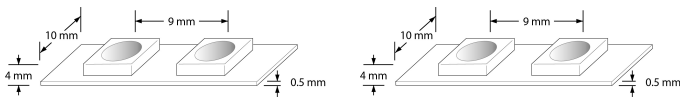

Product Description:

Le ruban LED intense IP67 24V LEDline™ PRO est idéal pour les applications en extérieurs et dans les environnements humides. Ses LED resserrées (9mm d'espacement) permettent de créer un effet de lumière continu. Faible consommation électrique de 9,6 W par mètre pour jusqu'à 1036lm par mètre. Nécessite un driver vendu séparément. Pour plus de flexibilité, le ruban est sécable et proposé en Cutting Service (nous consulter).

Product Image:

Line Drawing

Product Specs:

Technology	LED	Input Voltage	24-24V DC
Lamp Base	Aucun	Positional Adjustment	Fixe
Number of LEDs	120	Lifetime L70 (hrs)	25.000
Dimmable	Oui	IP Rating	IP67
Fire Protection	No	Operating Env. Temp. (Min) °C	-20°C
Operating Env. Temp. (Max) °C	40°C	Height (mm)	4
Width (mm)	10	Weight (Kg)	0.619

SKU Table and Ordering:

SKU Code	Wattage	Beam Angle	Lumens	Lumens/Watt	CRI	Colour	Finish Colour
EN-ST324/27	9.6	120	800	84	80	2700	Blanc
EN-ST324/30	9.6	120	950	99	80	3500	Blanc
EN-ST324/40	9.6	120	988	103	80	4000	Blanc
EN-ST324/60	9.6	120	1036	108	80	6300	Blanc
EN-ST324/BLU	9.6	120	227	24	80		Blanc