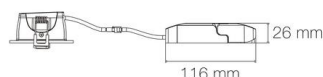

## LED'UP UNIVERSAL - WiZ Pro rond ori blanc RGB+TW 2700K-6500K 6W 100° IP65

- Couleur visible du produit : blanc mat (RAL9016)
- Forme collerette : rond, réglabilité : orientable
- Matériau : aluminium
- Puissance : 6W
- Flux lumineux : 250-300lm
- Efficacité lumineuse : 50lm/W
- Couleur de la lumière/température(s) de couleur : RGB+TW 2700K-6500K
- Indice de rendu des couleurs : 80, SDCM5
- Angle de faisceau/optique : 100°, diffuseur opale
- Classe de protection : II/III, tension 230VAC/18VDC
- Indice de protection : IP65, compatible volume sdb : 1
- Compatible isolant(s) : non
- Dimmable : Oui, variation wireless via application WiZ
- Raccordement rapide : bornier à repiquage
- Durée de vie en heures : 35000, durée de vie nominale L70 / B10 à 25 °C
- Températures de fonctionnement : -20°C/+40°C
- Kit optiques spoterie inclus : non
- Possibilité d'installation des collerettes de finitions blanc mat et noir mat en extérieur sous abri. S'adapte à vos envies grâce à sa déclinaison d'accessoires : de nombreuses possibilités de finitions/formes de collerettes.

IP65

encastrement  
Ø68mm

Note énérgétique :  
G

Téléchargez  
l'application !

APP STORE GOOGLE PLAY