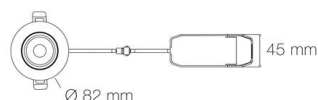

## LED'UP UNIVERSAL - WiZ Pro rond ori blanc RGB+TW 2700K-6500K 6W 100° IP65

- Couleur visible du produit : blanc mat (RAL9016)
- Forme collerette : rond, réglabilité : orientable
- Matériau : aluminium
- Puissance : 6W
- Flux lumineux : 250-300lm
- Efficacité lumineuse : 50lm/W
- Couleur de la lumière/température(s) de couleur : RGB+TW 2700K-6500K
- Indice de rendu des couleurs : 80, SDCM5
- Angle de faisceau/optique : 100°, diffuseur opale
- Classe de protection : II/III, tension 230VAC/18VDC
- Indice de protection : IP65, compatible volume sdb : 1
- Compatible isolant(s) : non
- Dimmable : Oui, variation wireless via application WiZ
- Raccordement rapide : bornier à repiquage
- Durée de vie en heures : 35000, durée de vie nominale L70 / B10 à 25 °C
- Températures de fonctionnement : -20°C/+40°C
- Kit optiques spoterie inclus : non
- Possibilité d'installation des collerettes de finitions blanc mat et noir mat en extérieur sous abri. S'adapte à vos envies grâce à sa déclinaison d'accessoires : de nombreuses possibilités de finitions/formes de collerettes.

IP65

encastrement  
Ø68mm

Note énérgétique :  
G

Téléchargez  
l'application !

APP STORE GOOGLE PLAY