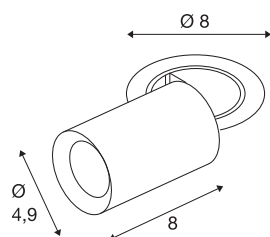

## NUMINOS® PROJECTOR XS

plafonnier encastré, 2700 K, 20°, cylindrique, blanc / - blanc

Technologie LED performante, design harmonieux, diverses possibilités d'application : le plafonnier encastré NUMINOS® PROJECTOR éclaire efficacement les espaces de vie élégants, les magasins, les restaurants, les hôtels et les musées. Le spot diffuse une lumière puissante, adaptée à de nombreux projets grâce aux différentes températures de couleur de la lumière (2700K/3000K/4000K) et aux angles de demi-diffusion (20°/40°/55°). Le faisceau lumineux peut être orienté et incliné, et le luminaire positionné sur une large zone. Le boîtier est disponible en noir ou en blanc. Le réflecteur décoratif est disponible au choix en noir, en blanc ou chromé.

### INFORMATIONS TECHNIQUES

Réf.	1006877
Nombre de sorties lumineuses différentes	1
Orientable ou inclinable	rotatif et pivotant
Montage	Encastrement
Détails de montage	Plafond
Courant / tension secondaire	200 mA
Classe de protection	III
Puissance en watts	7 W
Température ambiante minimale	-20 °C
Température ambiante maximale	40 °C
Lumen	670 lm
Température de couleur	2700 Kelvin
Angle de rayonnement	20 °
Coloris	blanc
IRC	90
UGR ≤	16
Données LXXBXX	L80B50
Durée de vie	50000 h
Risk Group	1
Longueur	8 cm
Diamètre	4.9 cm
Poids net	0.24 kg

Poids brut	0.257 kg
Forme de découpe	ronde
Profondeur d'encastrement	10 cm
Diamètre d'encastrement	6.8 cm