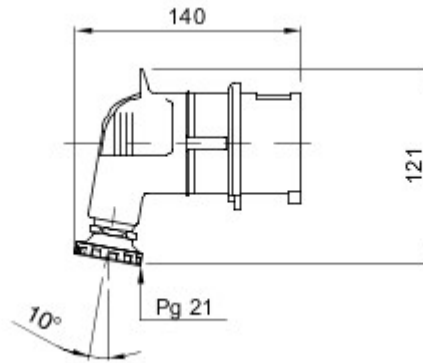

Gamme de fiches et prises mobiles et fixes de type amovible pour usage industriel, conforme aux normes dimensionnelles et de performance unifiées à l'échelle internationale (IEC 60309) assimilées aux normes européennes (EN 60309) et françaises (NF EN 60309). Les fiches et prises en courant nominal 63 et 125A sont équipées du contact pilote supplémentaire (CP) pour la mise en œuvre d'un verrouillage électrique. La gamme est complétée par des socles de prise en saillie à 90° et des socles de connecteurs 10° et 90°. Alvéoles et broches obtenues à partir d'une barre de laiton massif type Pt. CuZn40Pb2 (Cu 58%, Zn 40%, Pb 2%); bornes anti-desserrage avec vis imperdables, serre-câble intégré avec presse-étoupe anti abrasion.

Coloris	Noir	Courant nominal (A)	32
Indice de protection	IP44	Nombre de pôles	3P+N+T
Résistance aux chocs	IK08	Référence h	7
Tension nominale	480 - 500 V	Type	Fiche mobile 90°
Fréquence	50/60 Hz	Capacité de serrage des bornes	2,5-6 mm ² fils souples - 2,5-10 mm ² fils rigides
Capacité de serrage presse-étoupe	13.3 - 21.6 mm	Température d'utilisation	-25 +55 °C
Type de câble	À vis	Electrocod	2230
Test du fil incandescent	850 °C (parties actives) - 650 °C (parties passives)	Nombre total de manœuvres	> 2000
Surcharge admissible	42 A	Pouvoir de coupure à 1,1 Un	40 A
Résistance d'isolement	> 10 MΩ	Thermopression avec bille	125 °C (parties actives) - 80 °C (parties passives)

DIMENSIONS

SYMBOLE TECHNIQUE

IP

IP44

IK

IK08

GWT

850 °C (parties actives) - 650 °C (parties passives)