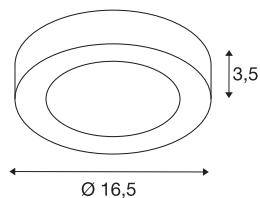

SENSER 18

applique et plafonnier intérieur, rond, blanc mat, LED, 12W, 3000K, variable Triac

L'applique et plafonnier plat SENSER en aluminium est disponible en coloris blanc et gris argent ainsi qu'en version ronde et carrée. L'insert LED Premium fixe permet un grand angle de rayonnement pour un éclairage plein et homogène.

INFORMATIONS TECHNIQUES

Réf.	1003015
Code IP	IP 20
Classe de résistance aux chocs	IK 02
Résistance aux chocs	0.2 Joule
Montage	En saillie
Détails de montage	Plafond, Applique
Variable	Oui
Technologie de variation de l'éclairage	Variateur en fin de phase
Tension nominale primaire	220-240V ~50/60Hz
Courant / tension secondaire	350 mA
Classe de protection	I
Puissance en watts	13 W
Température ambiante	25 °C
Hauteur du courant d'appel	10 A
Durée du courant d'appel	40 µs
Effet stroboscopique (SVM)	0.03
Lumen	880 lm
Température de couleur	3000 Kelvin
Coloris	blanc
IRC	90
Données LXXBXX	L70B50
Durée de vie	48000 h

Source Lumineuse

916358	
--------	---

Sortie lumineuse	directement
Hauteur	3.5 cm
Diamètre	16.5 cm
Poids net	0.397 kg
Poids brut	0.455 kg
Page du BIG WHITE	320