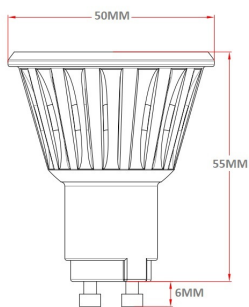

LED HID PAR16 GX10 DIM 7.5W (20W) 800lm 830 40D AC 230V

Numéro d'article 145947

BAI LED HID PAR16 GX10 DIM 7.5W (20W) 800lm 3000K 40° AC 230V 50x61mm Alt. CMH CDM-rm BriteSpot LED lamp Lampe LED

Cette LED de remplacement pour lampes à décharge avec culot GX10 ne convient que pour une installation directe sur 230 V, vous devez donc retirer le ballast, le condensateur et l'allumeur. Souvent utilisé comme éclairage d'accentuation ou général dans les magasins, les vitrines et les musées. La température de fonctionnement est 40°C maximum à l'intérieur du luminaire. Les luminaires fermés et ouverts qui ne permettent pas une ventilation adéquate peuvent surchauffer et raccourcir la durée de vie de la source led. Nous conseillons de retirer le diffuseur et réflecteur du luminaire.