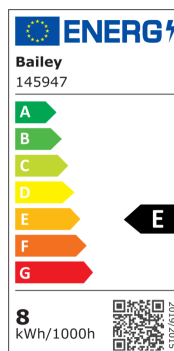

Attributs de Classification Générale

Groupe ETIM	Lampes
Classe ETIM	Lampe LED
Code produit	145947
Marque	Bailey
Nom série de produits	LED HID
Type de produit	PAR16 GX10

Attributs de classification

tension nominale [V]	220 - 240
courant nominal [mA]	50 - 50
facteur de puissance cos phi	0.9
puissance de la lampe [W]	7.5 - 7.5
type de tension	CA
flux lumineux [lm]	800 - 800
flux lumineux effectif selon IEC 62612 [lm]	800
efficacité lumineuse [lm/W]	106
intensité lumineuse [cd]	900
indice de rendu des couleurs CRI	80-89
forme de la lampe	réflecteur
Lampe à filament	Non
finition verre/couvercle	prisme
couleur de la lumière selon EN 12464-1	chaud <3 300 K
socle	autre
couleur	blanc
température de couleur [K]	3000 - 3000
couleur du boîtier	blanc
angle de rayonnement [°]	40 - 40
Cohérence des couleurs (McAdam-Ellipse)	SDCM6
régulable	Oui
diamètre [mm]	50
longueur [mm]	61
classe de protection (IP)	IP20
Désignation de lampe	PAR16
classe d'efficacité énergétique	E
Nombre minimal d'opérations de commutation	25000
consommation d'énergie pondérée pour 1 000 heures [kWh]	8
durée de vie nominale moyenne [h]	15000
commande à distance possible	Non
avec télécommande	Non
Sécurité photobiologique selon EN 62471	RG1
compatible avec Apple HomeKit	Non
compatible avec Google Assistant	Non
compatible avec Amazon Alexa	Non
compatible IFTTT	Non