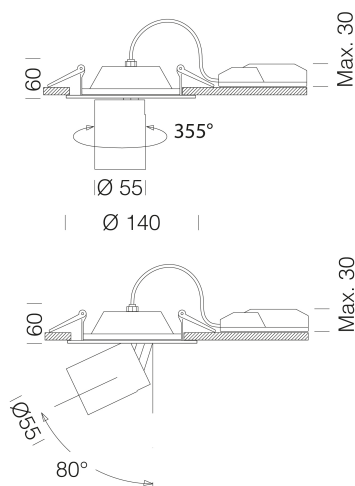

Asso D - small

Code: 22043830-00

MATÉRIAUX ET COULEURS

Corps	aluminium moulé sous pression.
Optique	aluminium glacé haute performance, anti-éblouissement.
Peinture	poudre à base de résine époxy-polyester résistante aux rayons UV.
Couleur	Noir
Matériel	ressorts de fixation au faux-plafond en fil d'acier galvanisé.

NORMES ET CONFORMITÉ

Classe de sécurité photobiologique	RG0
Marquages et essais	CE
Normes de référence	NF EN 60598-1. Degré de protection selon la norme NF EN 60529.

GARANTIE

Garantie après-vente	2 yr

TÉLÉCHARGEMENT

MONTAGES

[InstructionsMontage ASSO D REV2.pdf](#)

DESSINS

[DessinTechnique assod.dxf](#)