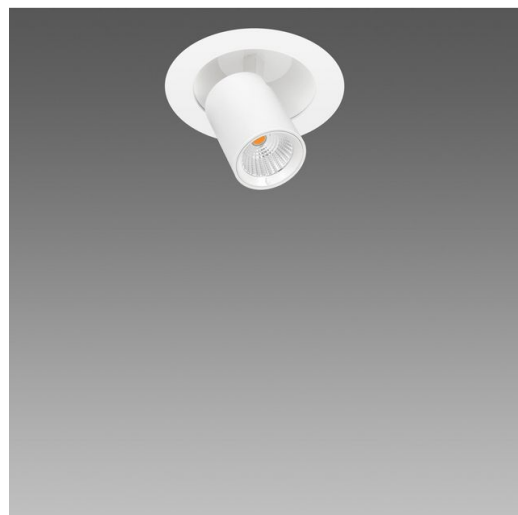

Asso D - small

Code: 22043830-00

L'éclairage d'intérieur met de plus en plus l'accent sur le bien-être visuel, sur la qualité esthétique et sur l'économie d'énergie. Les nouvelles sources lumineuses à LED assurent un excellent éclairage et un très bon rendu des couleurs.

Voilà pourquoi Fosnova a élargi sa gamme de produits classiques, comme Asso, en diversifiant les formats et les adaptateurs rails, en ajoutant des downlights orientables ou plafonniers, tous équipés de LED High Performance à haute perception visuelle, une toute nouvelle technologie qui uniformise la saturation des couleurs. Les tout nouveaux projecteurs Asso sont tout simplement parfaits pour toutes les applications où jouent un rôle fondamental les reflets, les transparences, la qualité du blanc et des couleurs.

Une gamme complète de luminaires pour apporter la bonne solution d'éclairage à tous les intérieurs. Un seul corps peut inclure plusieurs types d'optiques et des LED de différentes puissances pour maintenir la continuité esthétique, tout en diversifiant l'intensité lumineuse. Ces qualités en font un appareil d'exception pour le commerce de détail, l'éclairage architectural et les musées.

INFORMATIONS GÉNÉRALES

Article	Asso D - small
Code	22043830-00

DIMENSIONS ET POIDS

Hauteur (mm)	42 mm
Diamètre (Ø) (mm)	100 mm
Poids (Kg)	0.644 kg

CARACTÉRISTIQUES ÉLECTRIQUES ET CONTRÔLES

Tension (V)	230 V
Fréquence (Hz)	50 Hz
Alimentation	CLD
Facteur de puissance	>0.95
Classe d'isolation	Classe II
Contrôle et réglage	Aucun