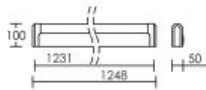

ONDINE T8 36W

Réglette pour salle d'eau IP44, ballast électronique intégré,
tube T8 non fourni

Code : **5411**

APPAREIL VENDU
SANS LAMPE
PAS DE CONE

Caractéristiques techniques

Utilisation	intérieure
IP	IP44
IK	IK07
Classe	Classe 2 - double isolation
Résistance au feu	850°C
Mode de montage	Mur - surface
Matières / Coloris n°1	corps aluminium blanc laqué
Matières / Coloris n°2	diffuseur / vasque polycarbonate (PC) strié
Orientation du produit	fixe

Nombre et type de source	Plusieurs types de sources possibles - 1 lampe non fournie
Douille / Culot	G13
Puissance nominale / absorbée	1 x 36 W
Tension / Fréquence / Intensité	230 V ; 50/60 Hz
Driver / Alimentation	Ballast électronique A2 appareillage intégré (non démontable)
Poids net	1460 gr
Applications spécifiques	■ Salle d'eau : autorisé Vol.2
Autres commentaires	Version simple (sans interrupteur / sans prise).